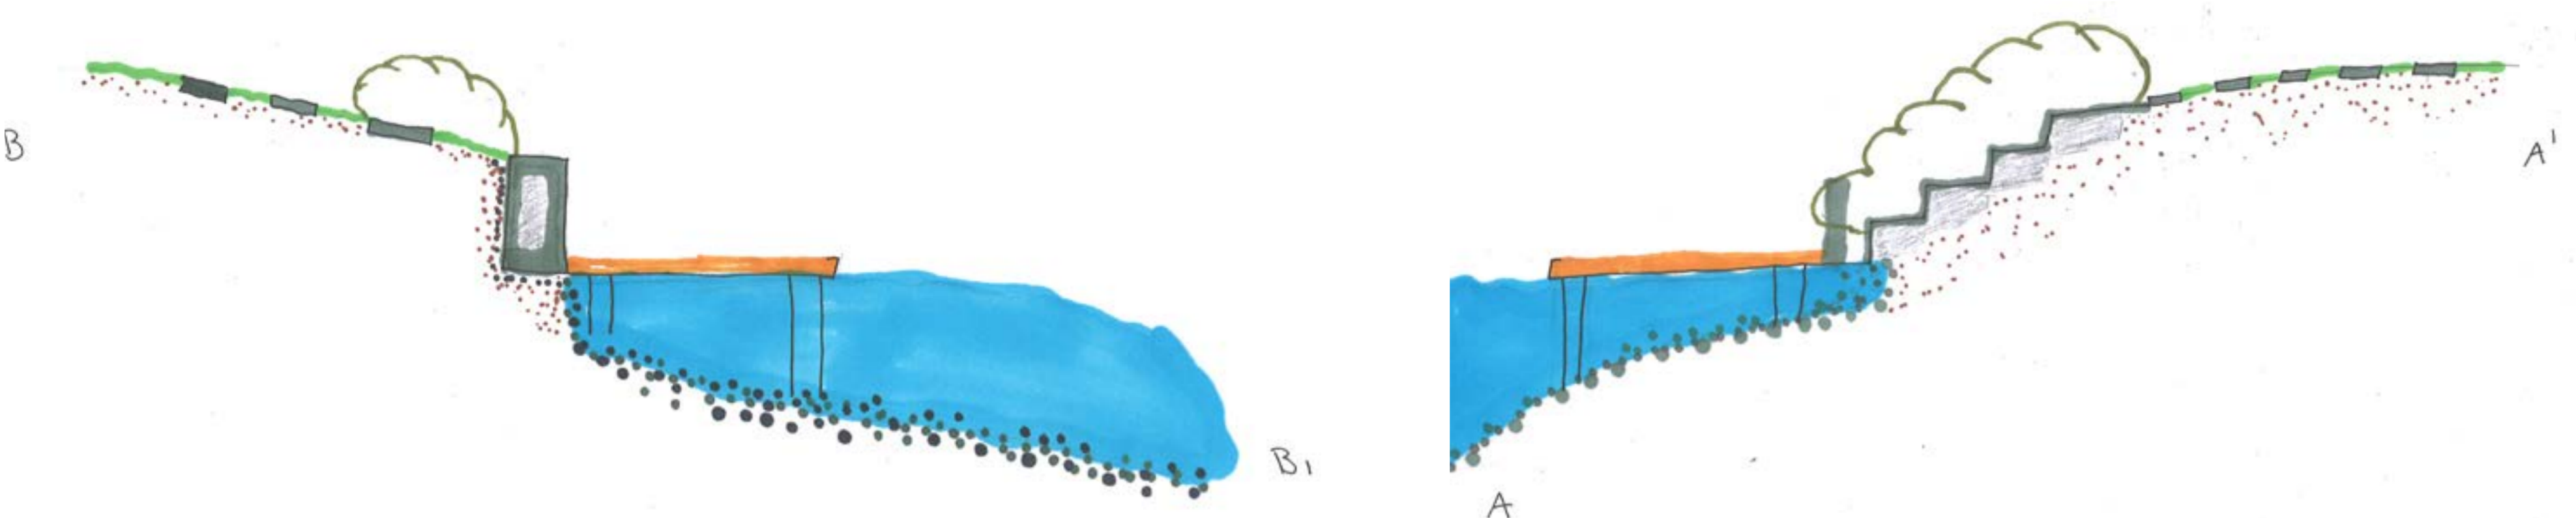

# Naumhyggja

-  RUNNI
-  TRE
-  STEIPTAR HELLUR
-  PALLUR
-  STEINAR
-  VATN
-  SKRAUT STEINAR

VERKEFNI I LARK I  
 Dröfn Magnúsdóttir  
 Kennari: Gísli Rafn Guðmunds.  
 Landbúnaðarháskóli Íslands  
 06.10.21 1:50. A3