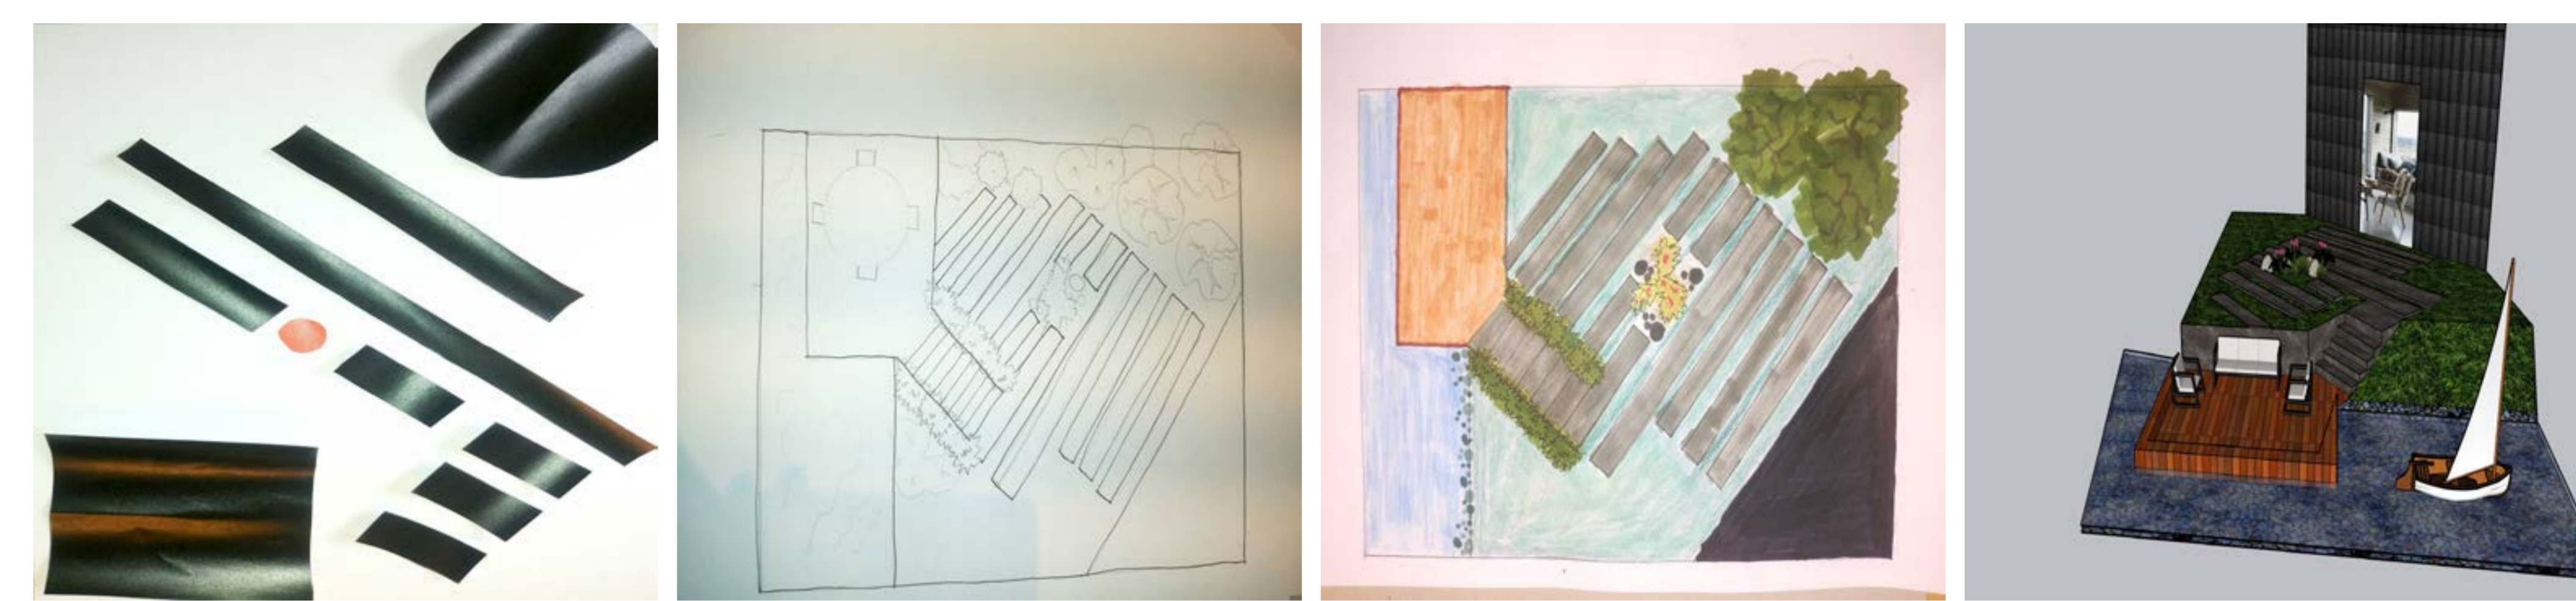

# Naumhyggja

-  RUNNI
-  TRE
-  STEIPTAR HELLUR
-  PALLUR
-  STEINAR
-  VATN
-  SKRAUT STEINAR

VERKEFNI I LARK I  
 Dröfn Magnúsdóttir  
 Kennari: Gísli Rafn Guðmunds.  
 Landbúnaðarháskóli Íslands  
 06.10.21 1:50. A3