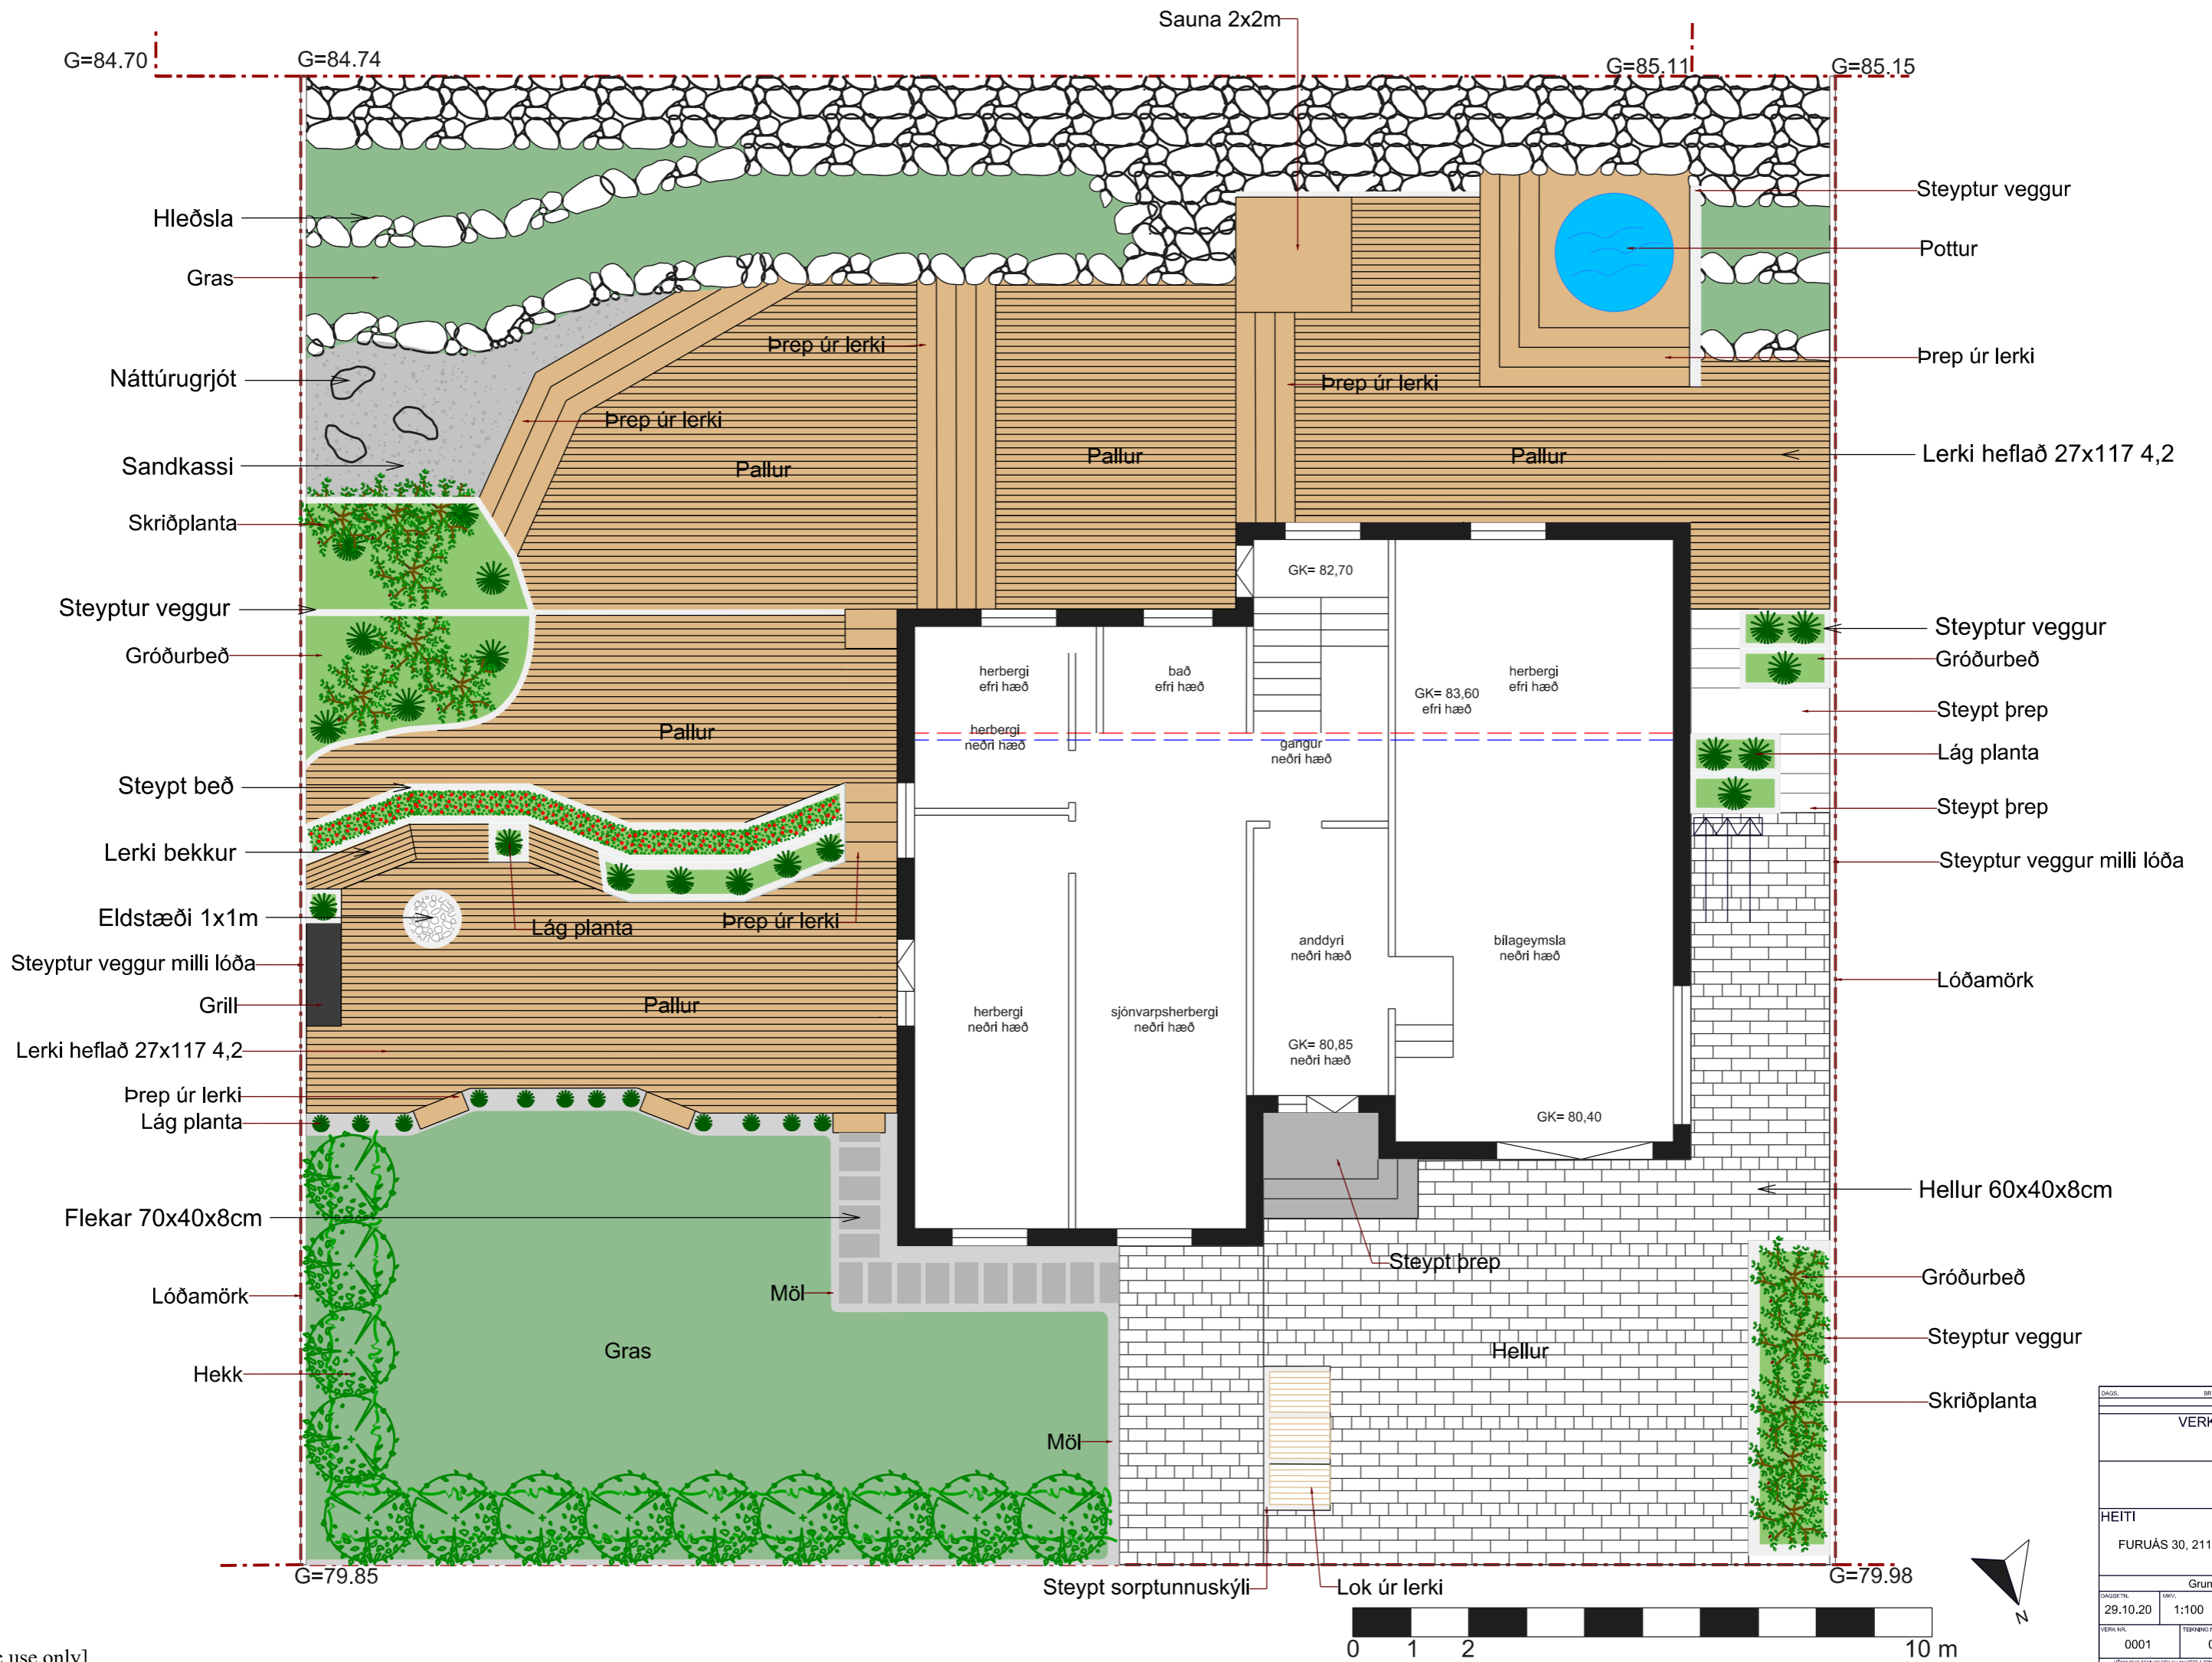

FURUÁS 30

STAÐSETNING

Lóðin

Lóðin er staðsett í Furuási 30, 221 Hafnafirði. Stærð lóðarinnar í kringum húsið er 379,7 m². Stærð tveggja hæða einbýlishúss á lóðinni er 301,3 m².

Nærumhverfi

Svæðið liggur í hlíðum Ásfjalls, milli Kaldárselsvegar og fólkvangs. Fólkvangurinn gefur íbúum á þessu svæði einstaka möguleika til útivistar. Innan fólkvangsmarkanna er friðlýst svæði umhverfis Ástjörn, einstakt vistkerfi í nágrenni byggðar og þar er einnig eini árvissi varpstaður flórgoðans á Suðvesturlandi. Fallegt útsýni er af svæðinu, til norðurs yfir Hafnarfjarðarbæ og Faxaflóa, til austurs og suður yfir nágrennabyggðir. Í bakgrunn má sjá Esjuna til austurs og í forgrunni fjallahings til suðurs má sjá Búrfell og Helgafell.

OKASKISSA AF HÖNNUN

DAÐS.	BREYTING	TEKNA.	
VERKKAUPI:			
HEITI			
FURUÁS 30, 211 HAFNARFJÖRDUR			
Grunntekning			
DAÐSETN.	MÆK.	MANNAM.	TEKNAÐ.
29.10.20	1:100	MB	MB
VERK NR.	TEKNAÐ NR.	ÚTGÁFA:	
0001	0001	0001	

G=84.70

G=84.74

G=85.11

G=85.15

G=79.85

G=79.98

DAGS.		BREYTING		TITILL	
VERKKAUPI:					
HEITI					
FURUÁS 30, 211 HAFNARFJÖRÐUR					
Mæliðeikning					
DAGSETN.	MKV.	HANNAÐ.	TEKNAÐ.		
29.10.20	1:100	MB	MB		
VERK NR.	TEKNAÐ NR.	LITDAFA			
0001	0001	0001			