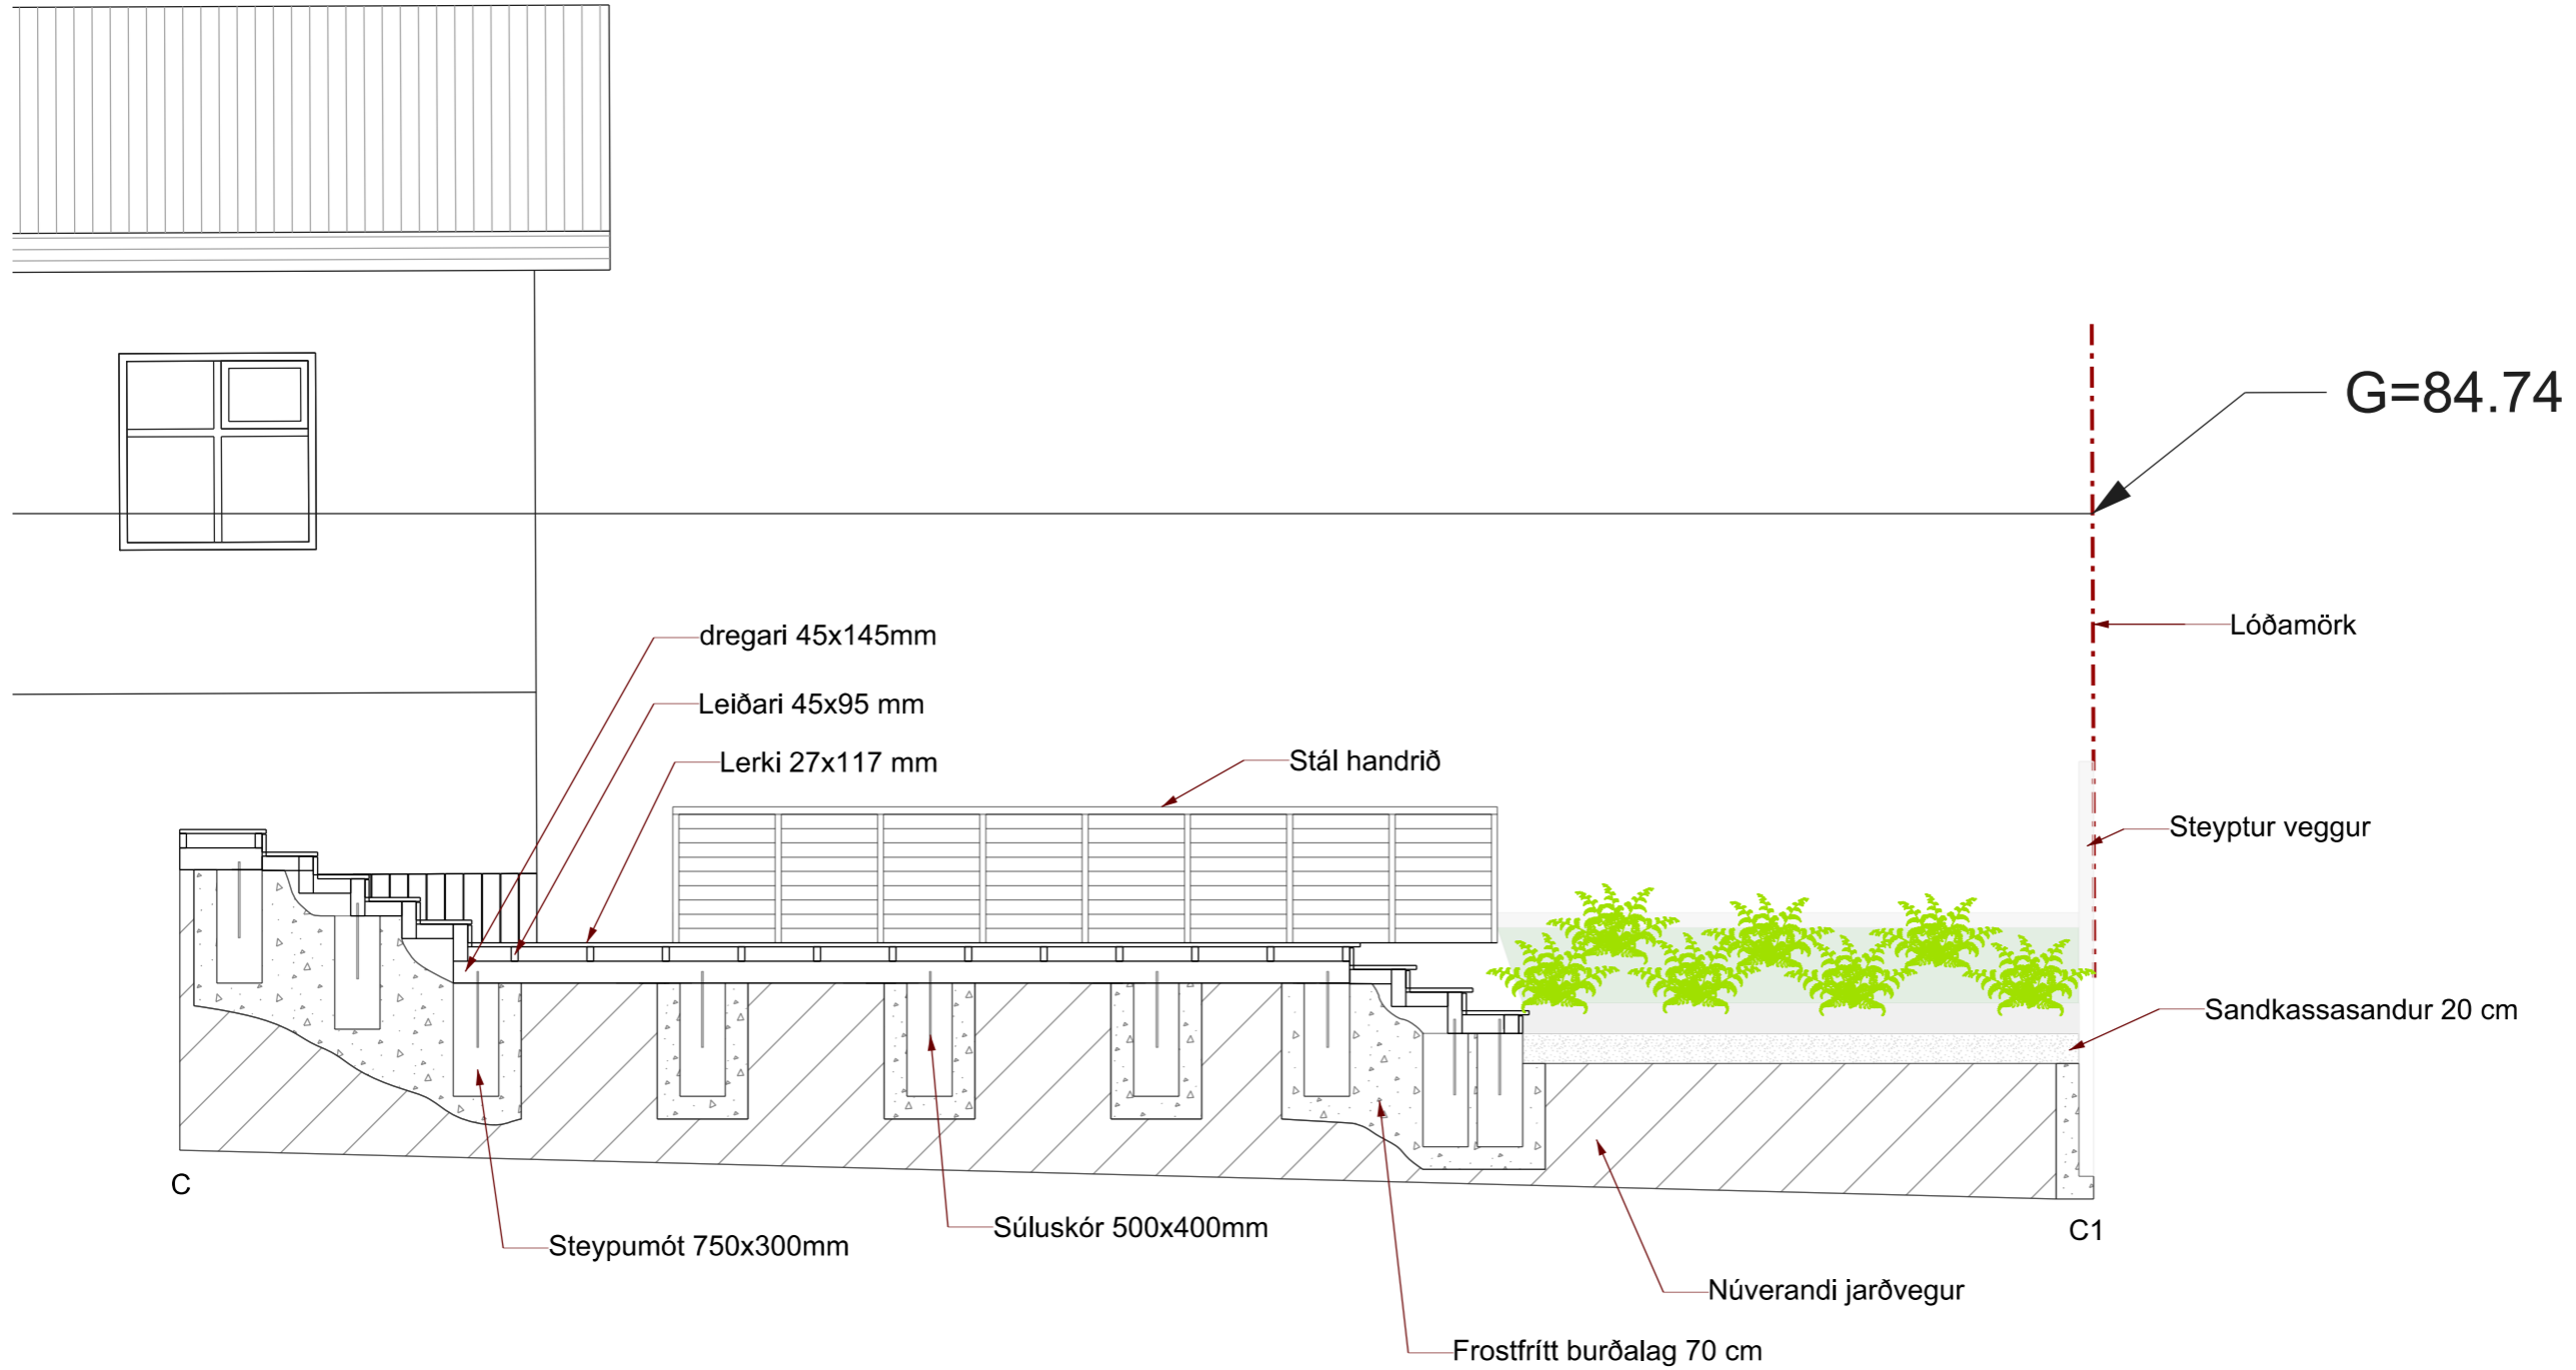

Snið C-C1
Mkv 1:50

DAGS.	BREYTING	TEKN.	
VERKKAUPI:			
HEITI			
Furuás 30, 211 Hafnarfjörður			
Snið C-C1			
DAGSETN.	MKV.	HANNAÐ:	TEIKNAD:
11.11.20	1:50	MB	MB
VERK NR.	TEIKNING NR.	ÚTGAFAR:	
00001	00003	00001	
HÖNNUÐUR ÁSKILUR SÉR ALLAN RÉTT A TEIKNINGU - FJÓLFÖLDUN ER HÁÐ SKRIFLEGGU SAMÞYKK