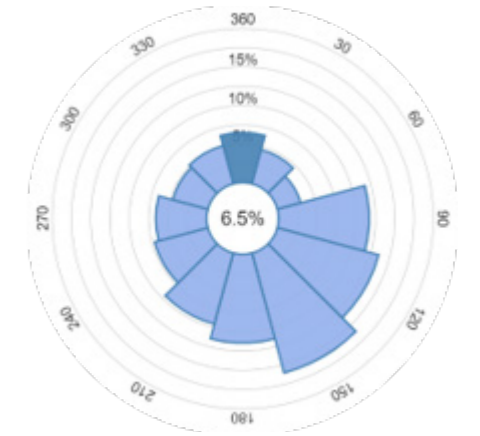

FURUÁS 30

STAÐSETNING

Lóðin

Lóðin er staðsett í Furuási 30, 221 Hafnafirði. Stærð lóðarinnar í kringum húsið er 379,7 m². Stærð tveggja hæða einbýlishúss á lóðinni er 301,3 m².

Nærumhverfi

Svæðið liggur í hlíðum Ásfjalls, milli Kaldárselsvegar og fólkvangs. Fólkvangurinn gefur íbúum á þessu svæði einstaka möguleika til útivistar. Innan fólkvangsmarkanna er friðlýst svæði umhverfis Ástjörn, einstakt vistkerfi í nágrenni byggðar og þar er einnig eini árvissi varpstaður flórgoðans á Suðvesturlandi. Fallegt útsýni er af svæðinu, til norðurs yfir Hafnarfjarðarbæ og Faxaflóa, til austurs og suður yfir nágrennabyggðir. Í bakgrunn má sjá Esjuna til austurs og í forgrunni fjallahings til suðurs má sjá Búrfell og Helgafell.

Veðurfar

Ríkjandi vindáttir á svæðinu eru sunnan-, suðaustan- og austanátt. Norðvestanátt á bjartviðrisdögum að sumarlagi.

Vindatlas

KONSEPT

Ljós efniviður og formfastar einingar í bland við gróður

SKISSUR