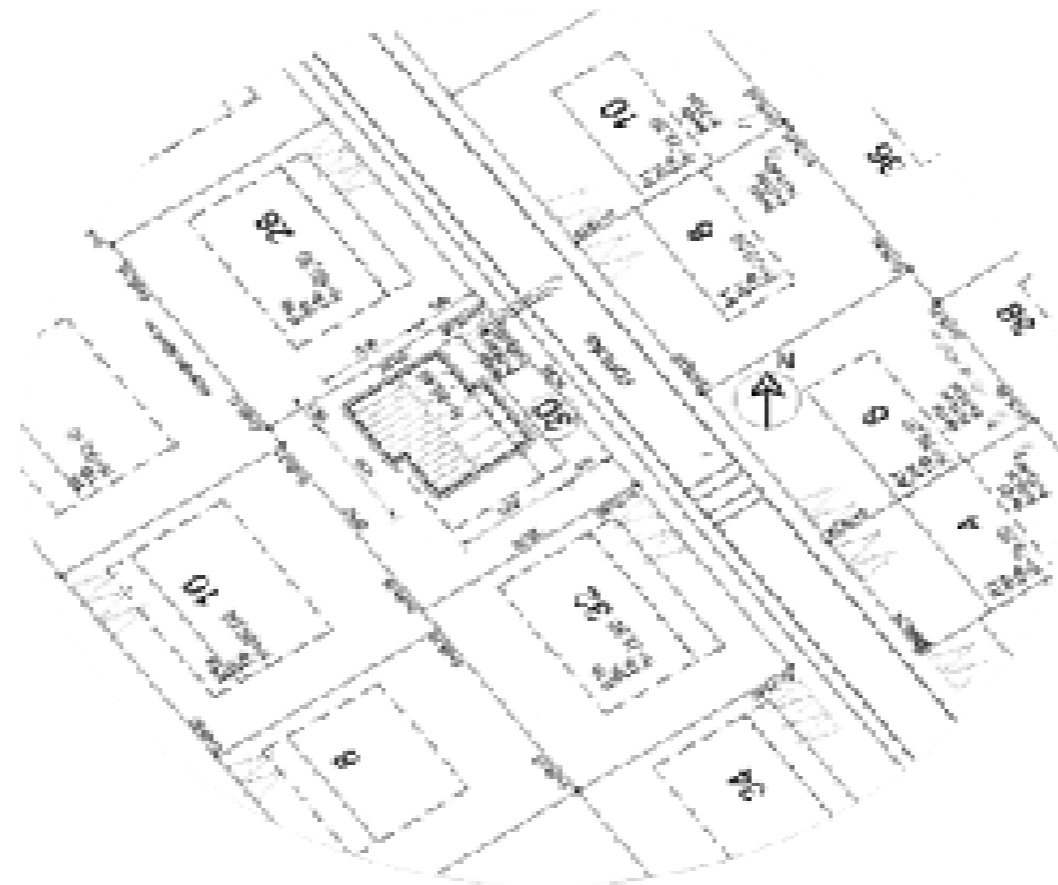

FURUÁS 30

STAÐSETNING

Lóðin

Lóðin er staðsett í Furuási 30, 221 Hafnafirði. Stærð lóðarinnar í kringum húsið er 379,7 m². Stærð tveggja hæða einbýlishúss á lóðinni er 301,3 m².

Nærumhverfi

Svæðið liggur í hlíðum Ásfjalls, milli Kaldárselsvegar og fólkvangs. Fólkvangurinn gefur íbúum á þessu svæði einstaka möguleika til útivistar. Innan fólkvangsmarkanna er friðlýst svæði umhverfis Ástjörn, einstakt vistkerfi í nágrenni byggðar og þar er einnig eini árvissi varpstaður flórgoðans á Suðvesturlandi. Fallegt útsýni er af svæðinu, til norðurs yfir Hafnarfjarðarbæ og Faxaflóa, til austurs og suður yfir nágrennabyggðir. Í bakgrunn má sjá Esjuna til austurs og í forgrunni fjallahings til suðurs má sjá Búrfell og Helgafell.