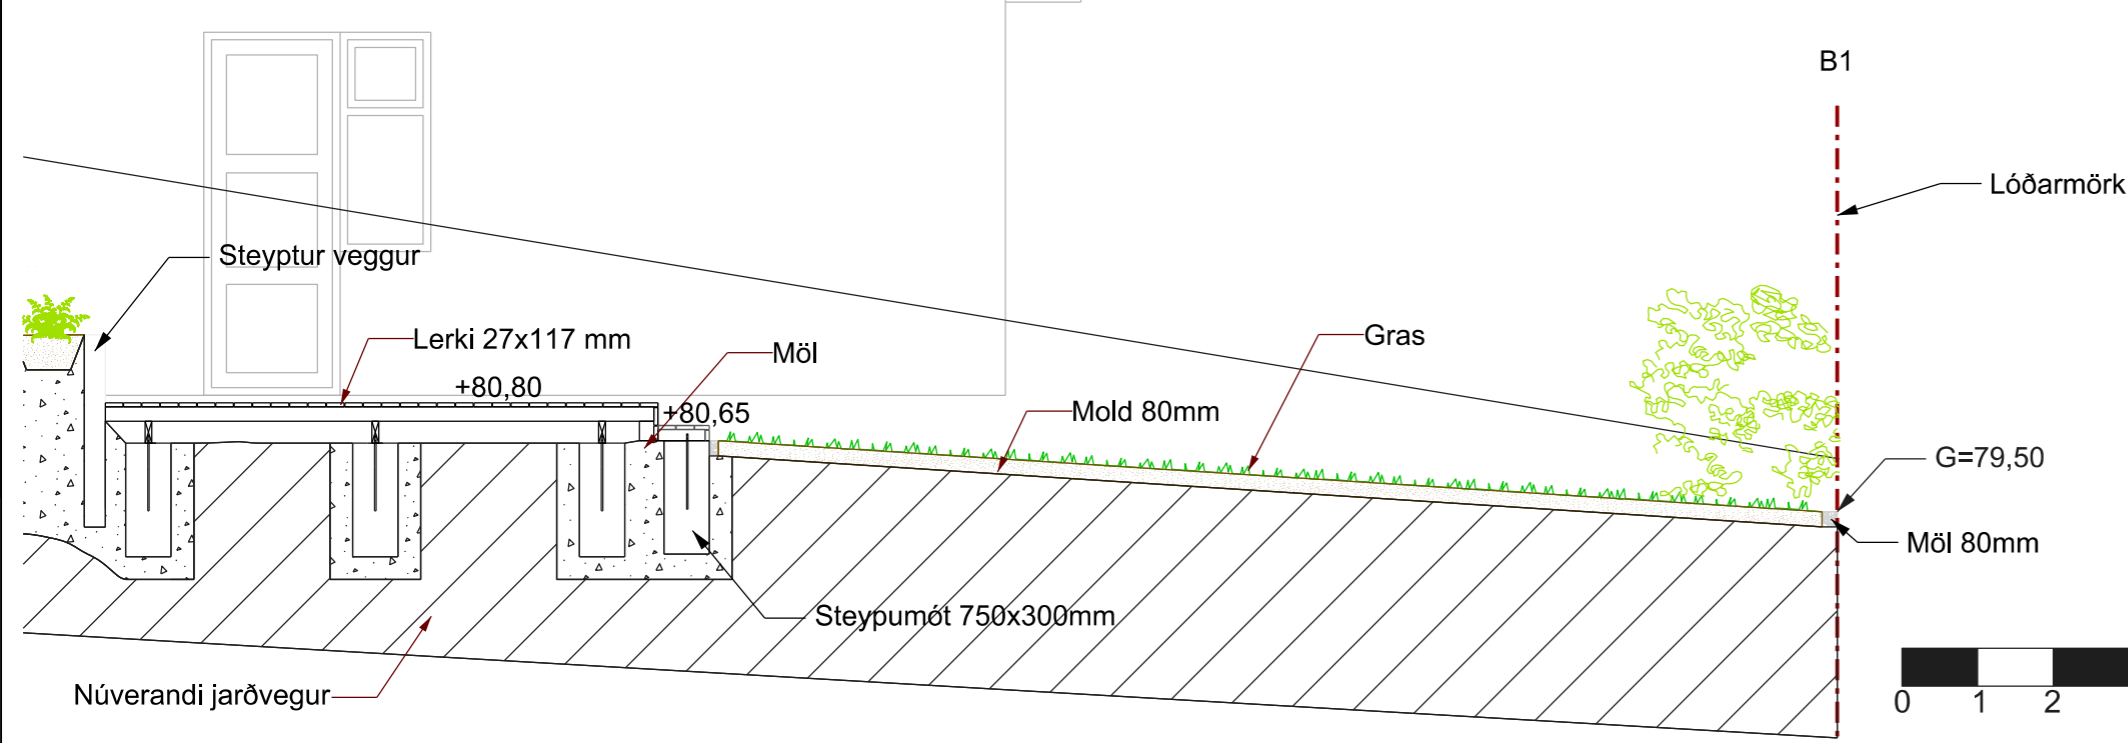

Snið B-B1
Mkv 1:50

DAGS.		BREYTING		TEKNI.	
VERKKAUPI:					
HEITI					
Furuás 30, 211 Hafnarfjörður					
Snið B-B1					
DAGSETN.	MKV.	HANNAÐ:	TEKNAÐ:		
11.11.20	1:50	MB	MB		
VERK NR.	TEIKNING NR.	ÚTGÁFA:			
0001	0002	0001			
HÖNNUÐUR ÁSKILUR SÉR ALLAN RÉTT Á TEIKNINGU - FJÓLFÖLDUN ER HÁÐ SKRIFLEGU SAMÞYKK