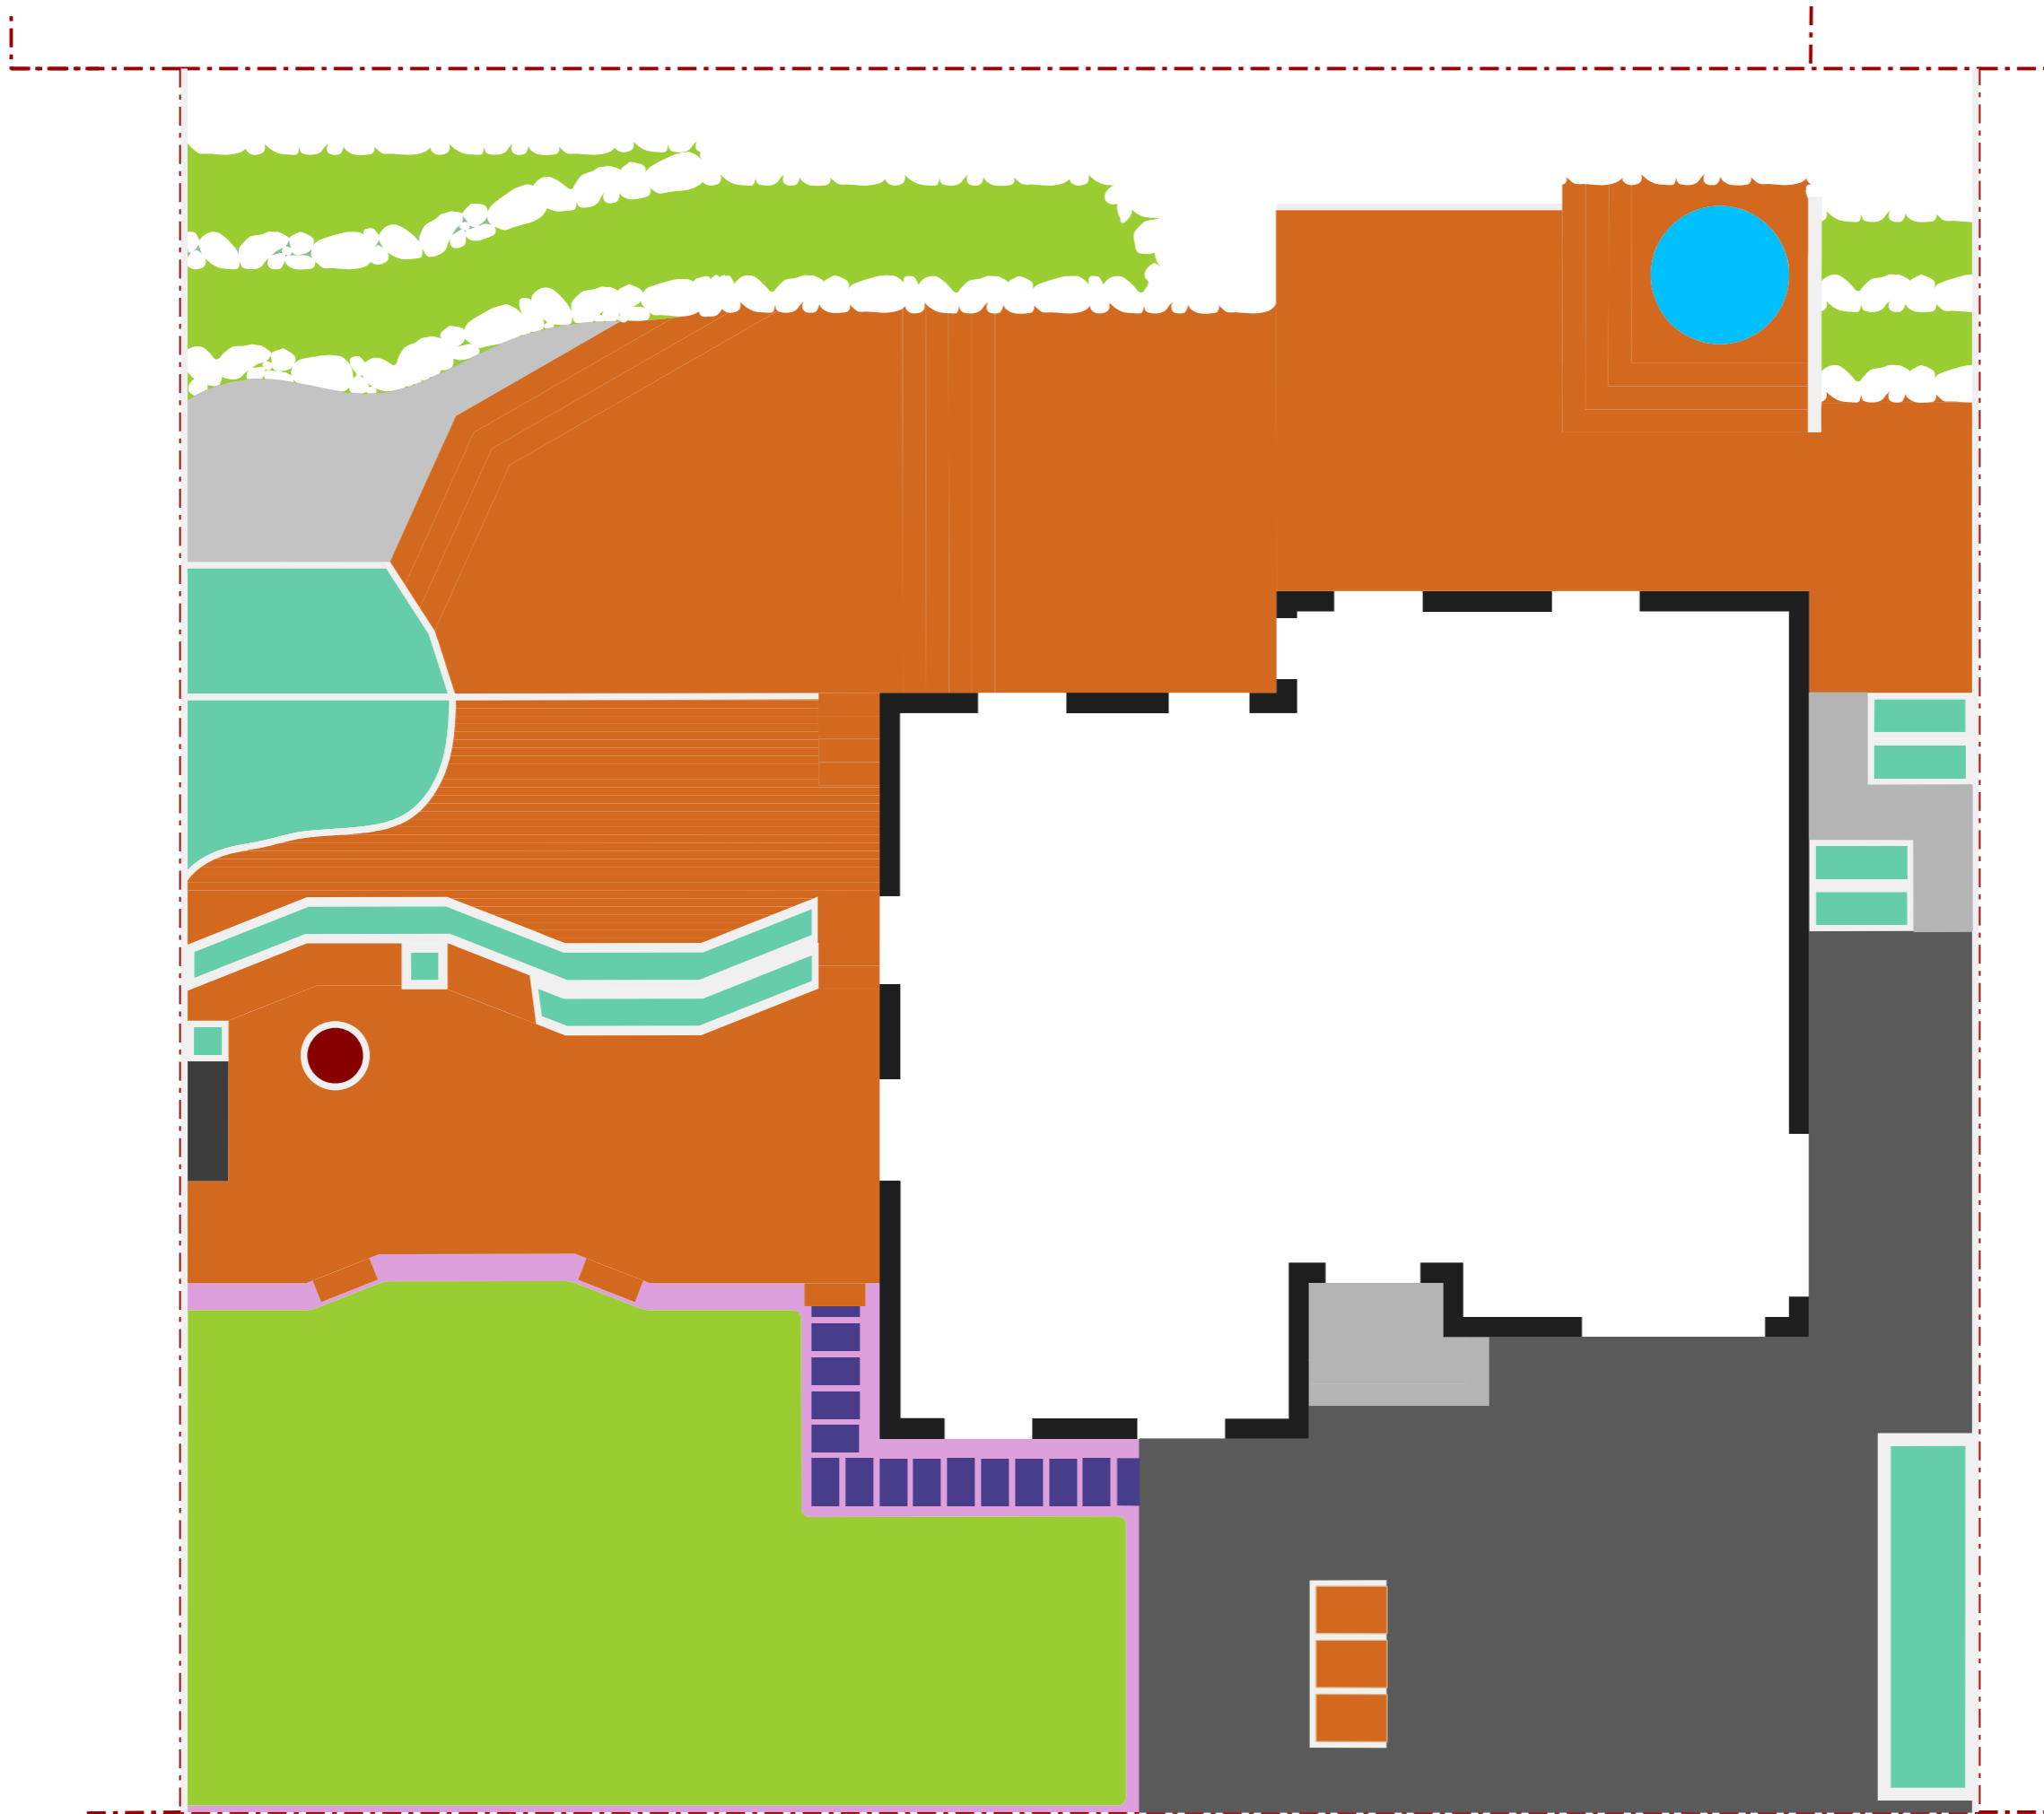

- Lerki alheflað 27x117mm
- Steypt þrep
- Möl 18mm
- Gróðurbeð-Gróðurmold
- Gas grill
- Grasþökur
- Fleka hellur 70x40x8cm
- Steypt eldstæði
- Hellur 60x40x8cm gráar
- Steyptur veggur
- Sandkassasandur
- Heitur pottur
- Hleðsla

DAGS.	BRIEYING.	TEIÐS.
VERKKAUPI:		
HEITI		
FURUÁS 30, 211 HAFNARFJÖRDUR		
Efnisvalstekning		
DAGSETN.	MÉR.	MANNNAÐ.
29.10.20	1:100	MB
VERK NR.	TEKING NR.	LITGAF.
0001	0001	0001