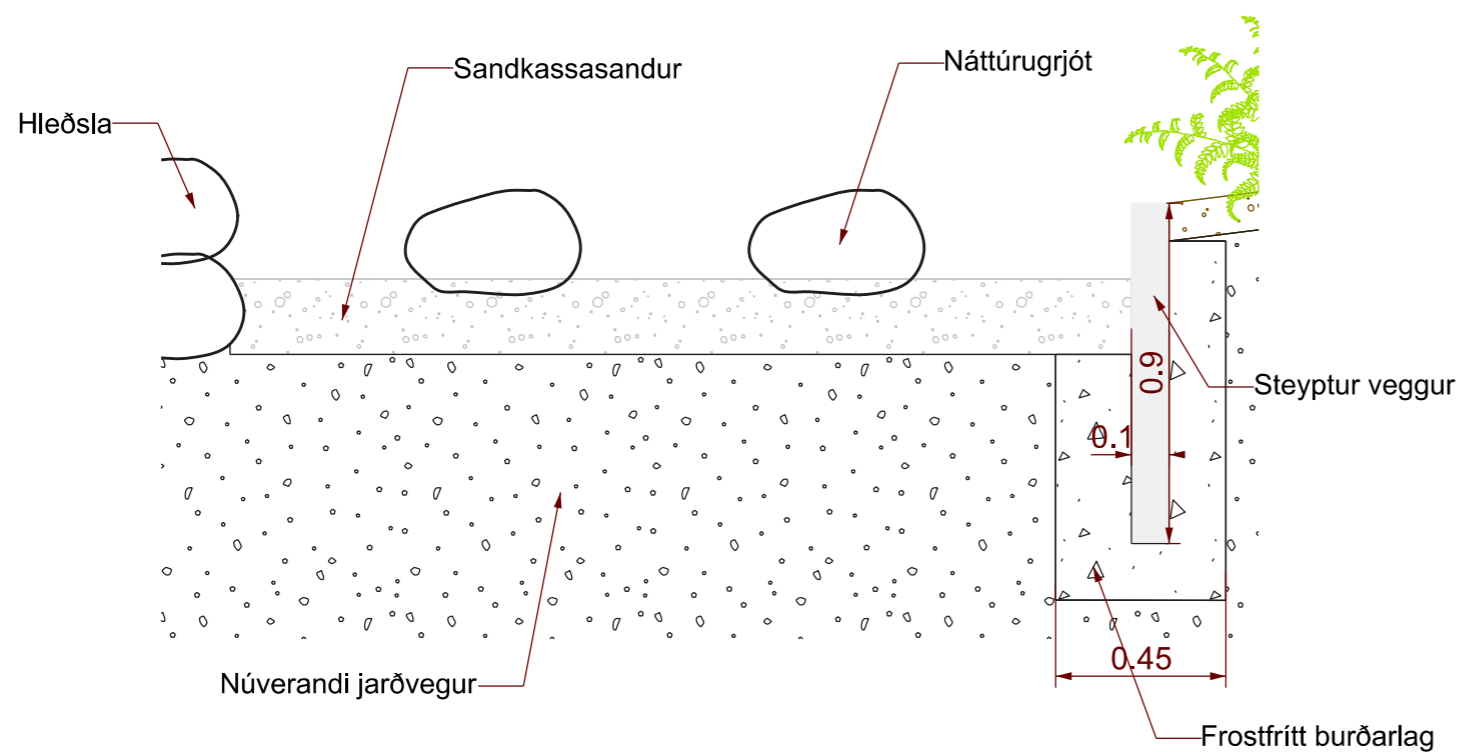

Deili 1
Mkv 1:20