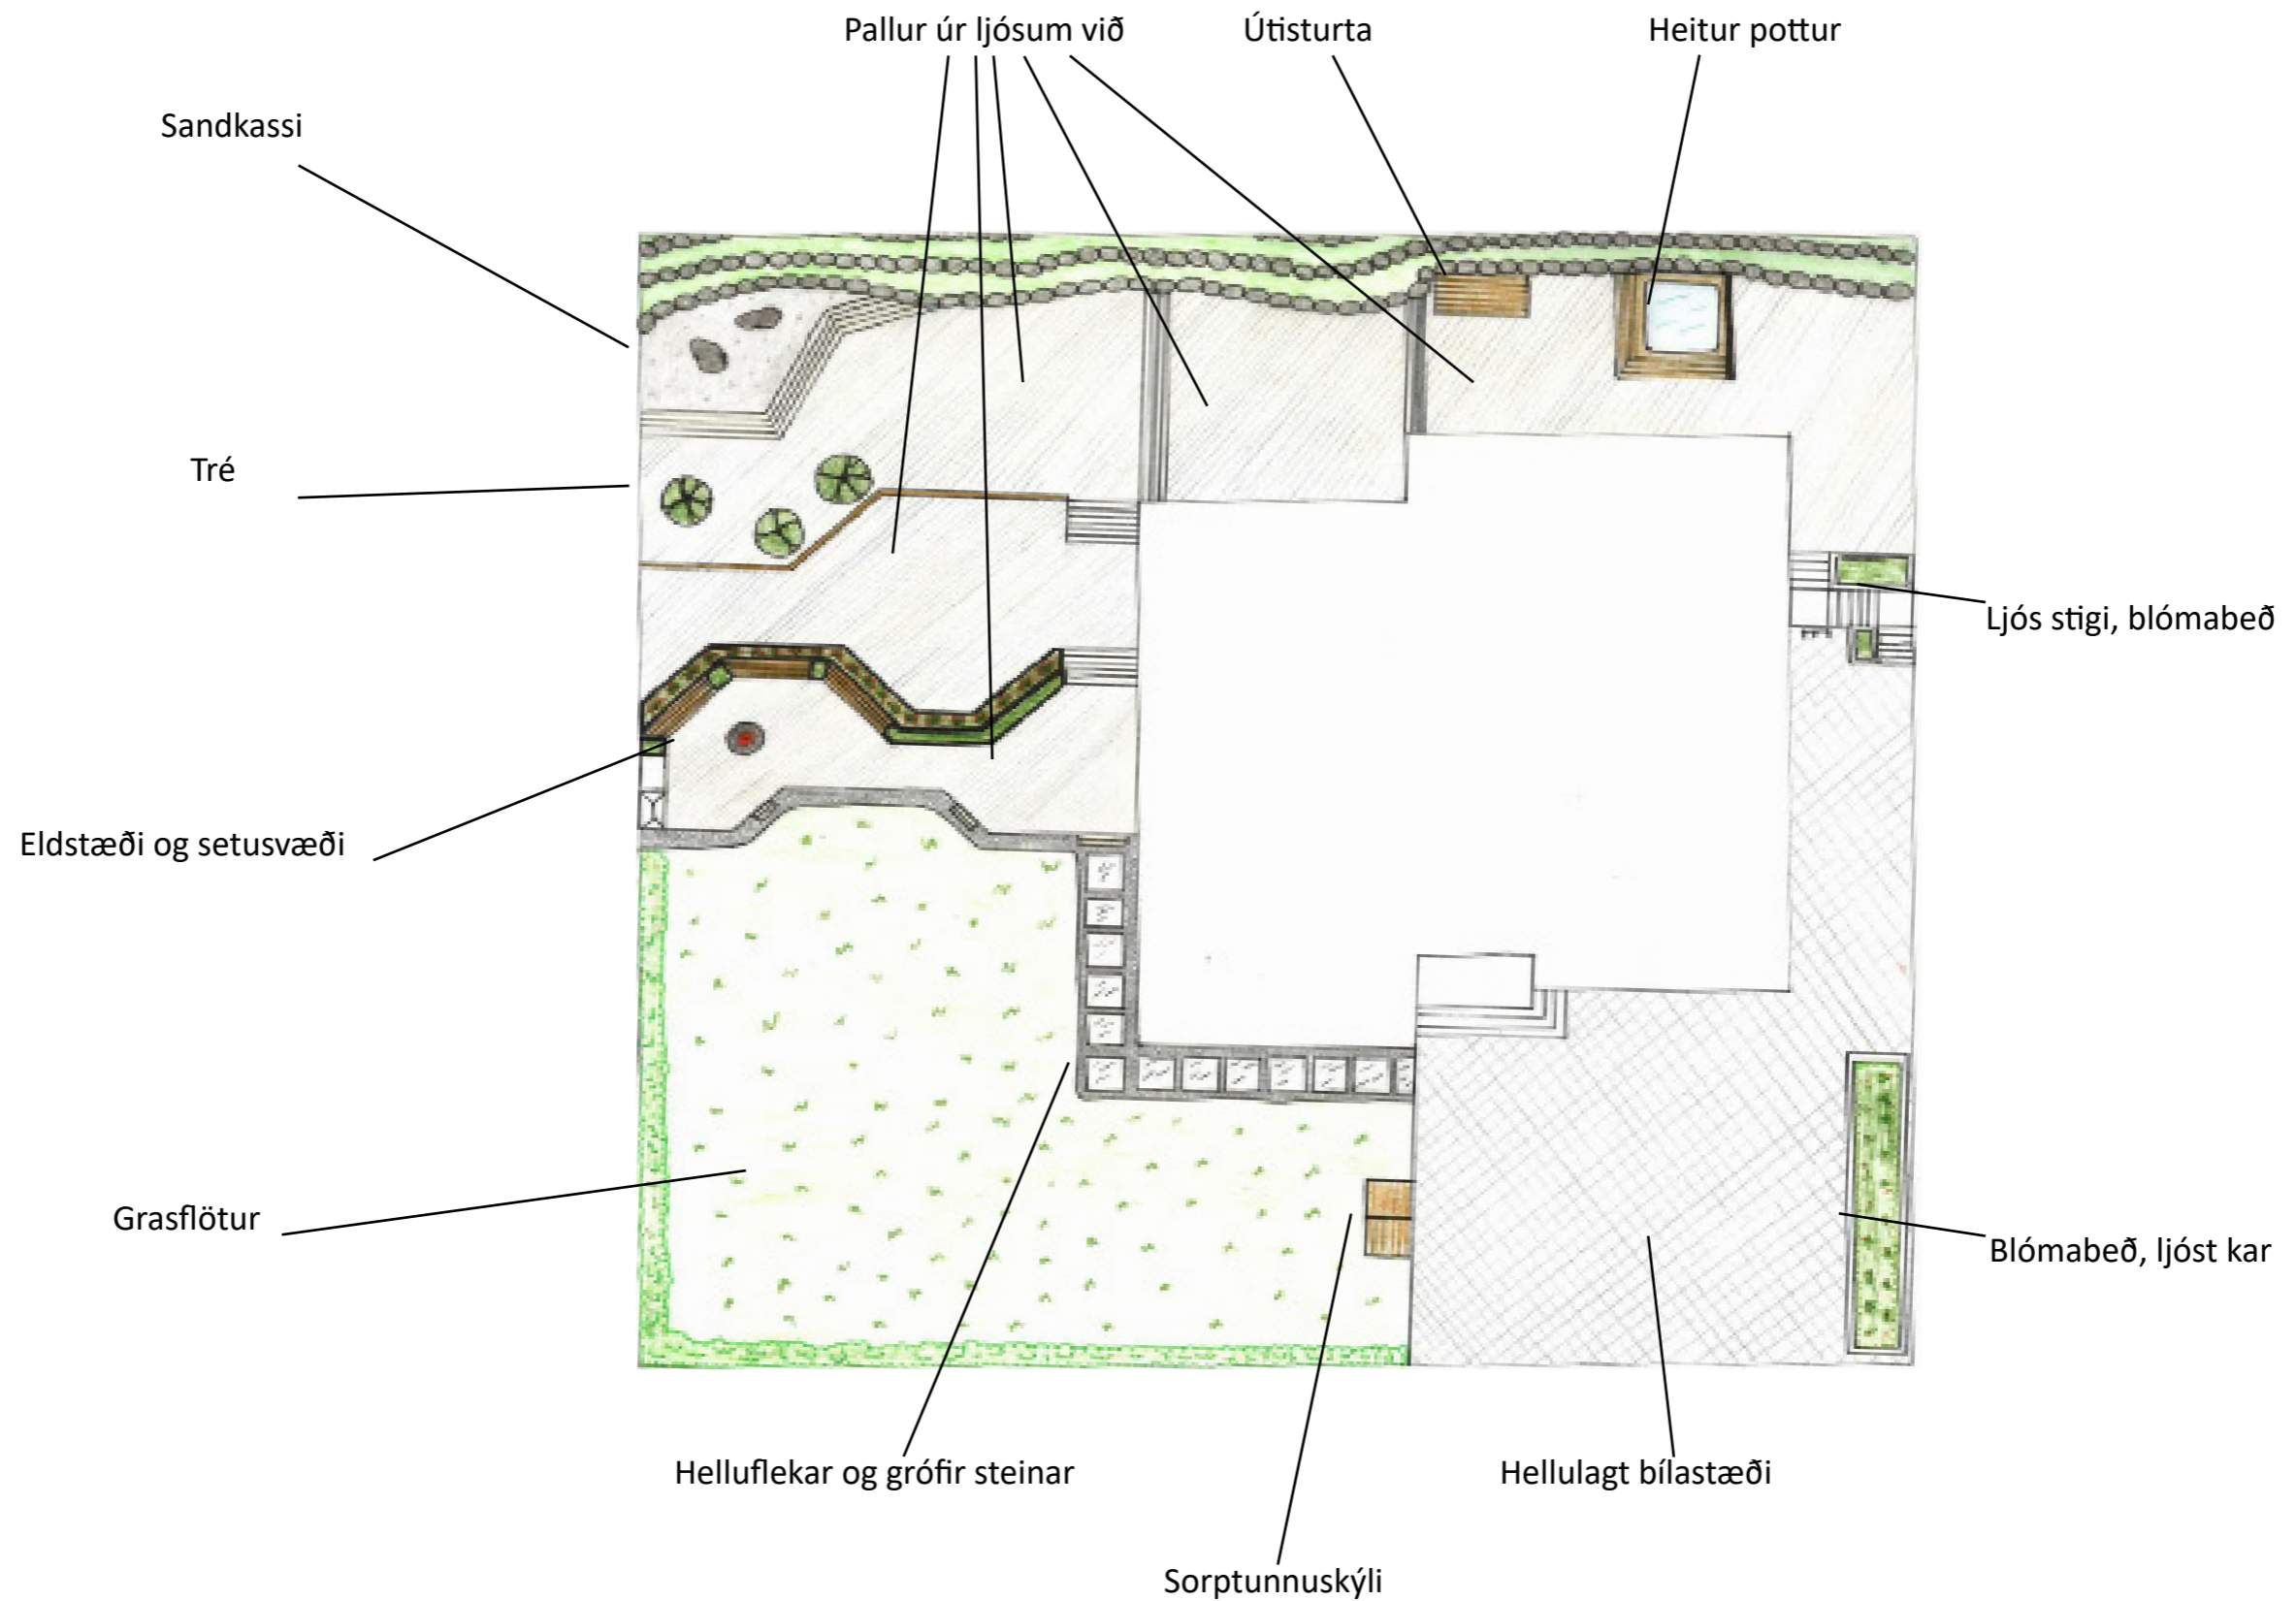

OKASKISSA AF HÖNNUN