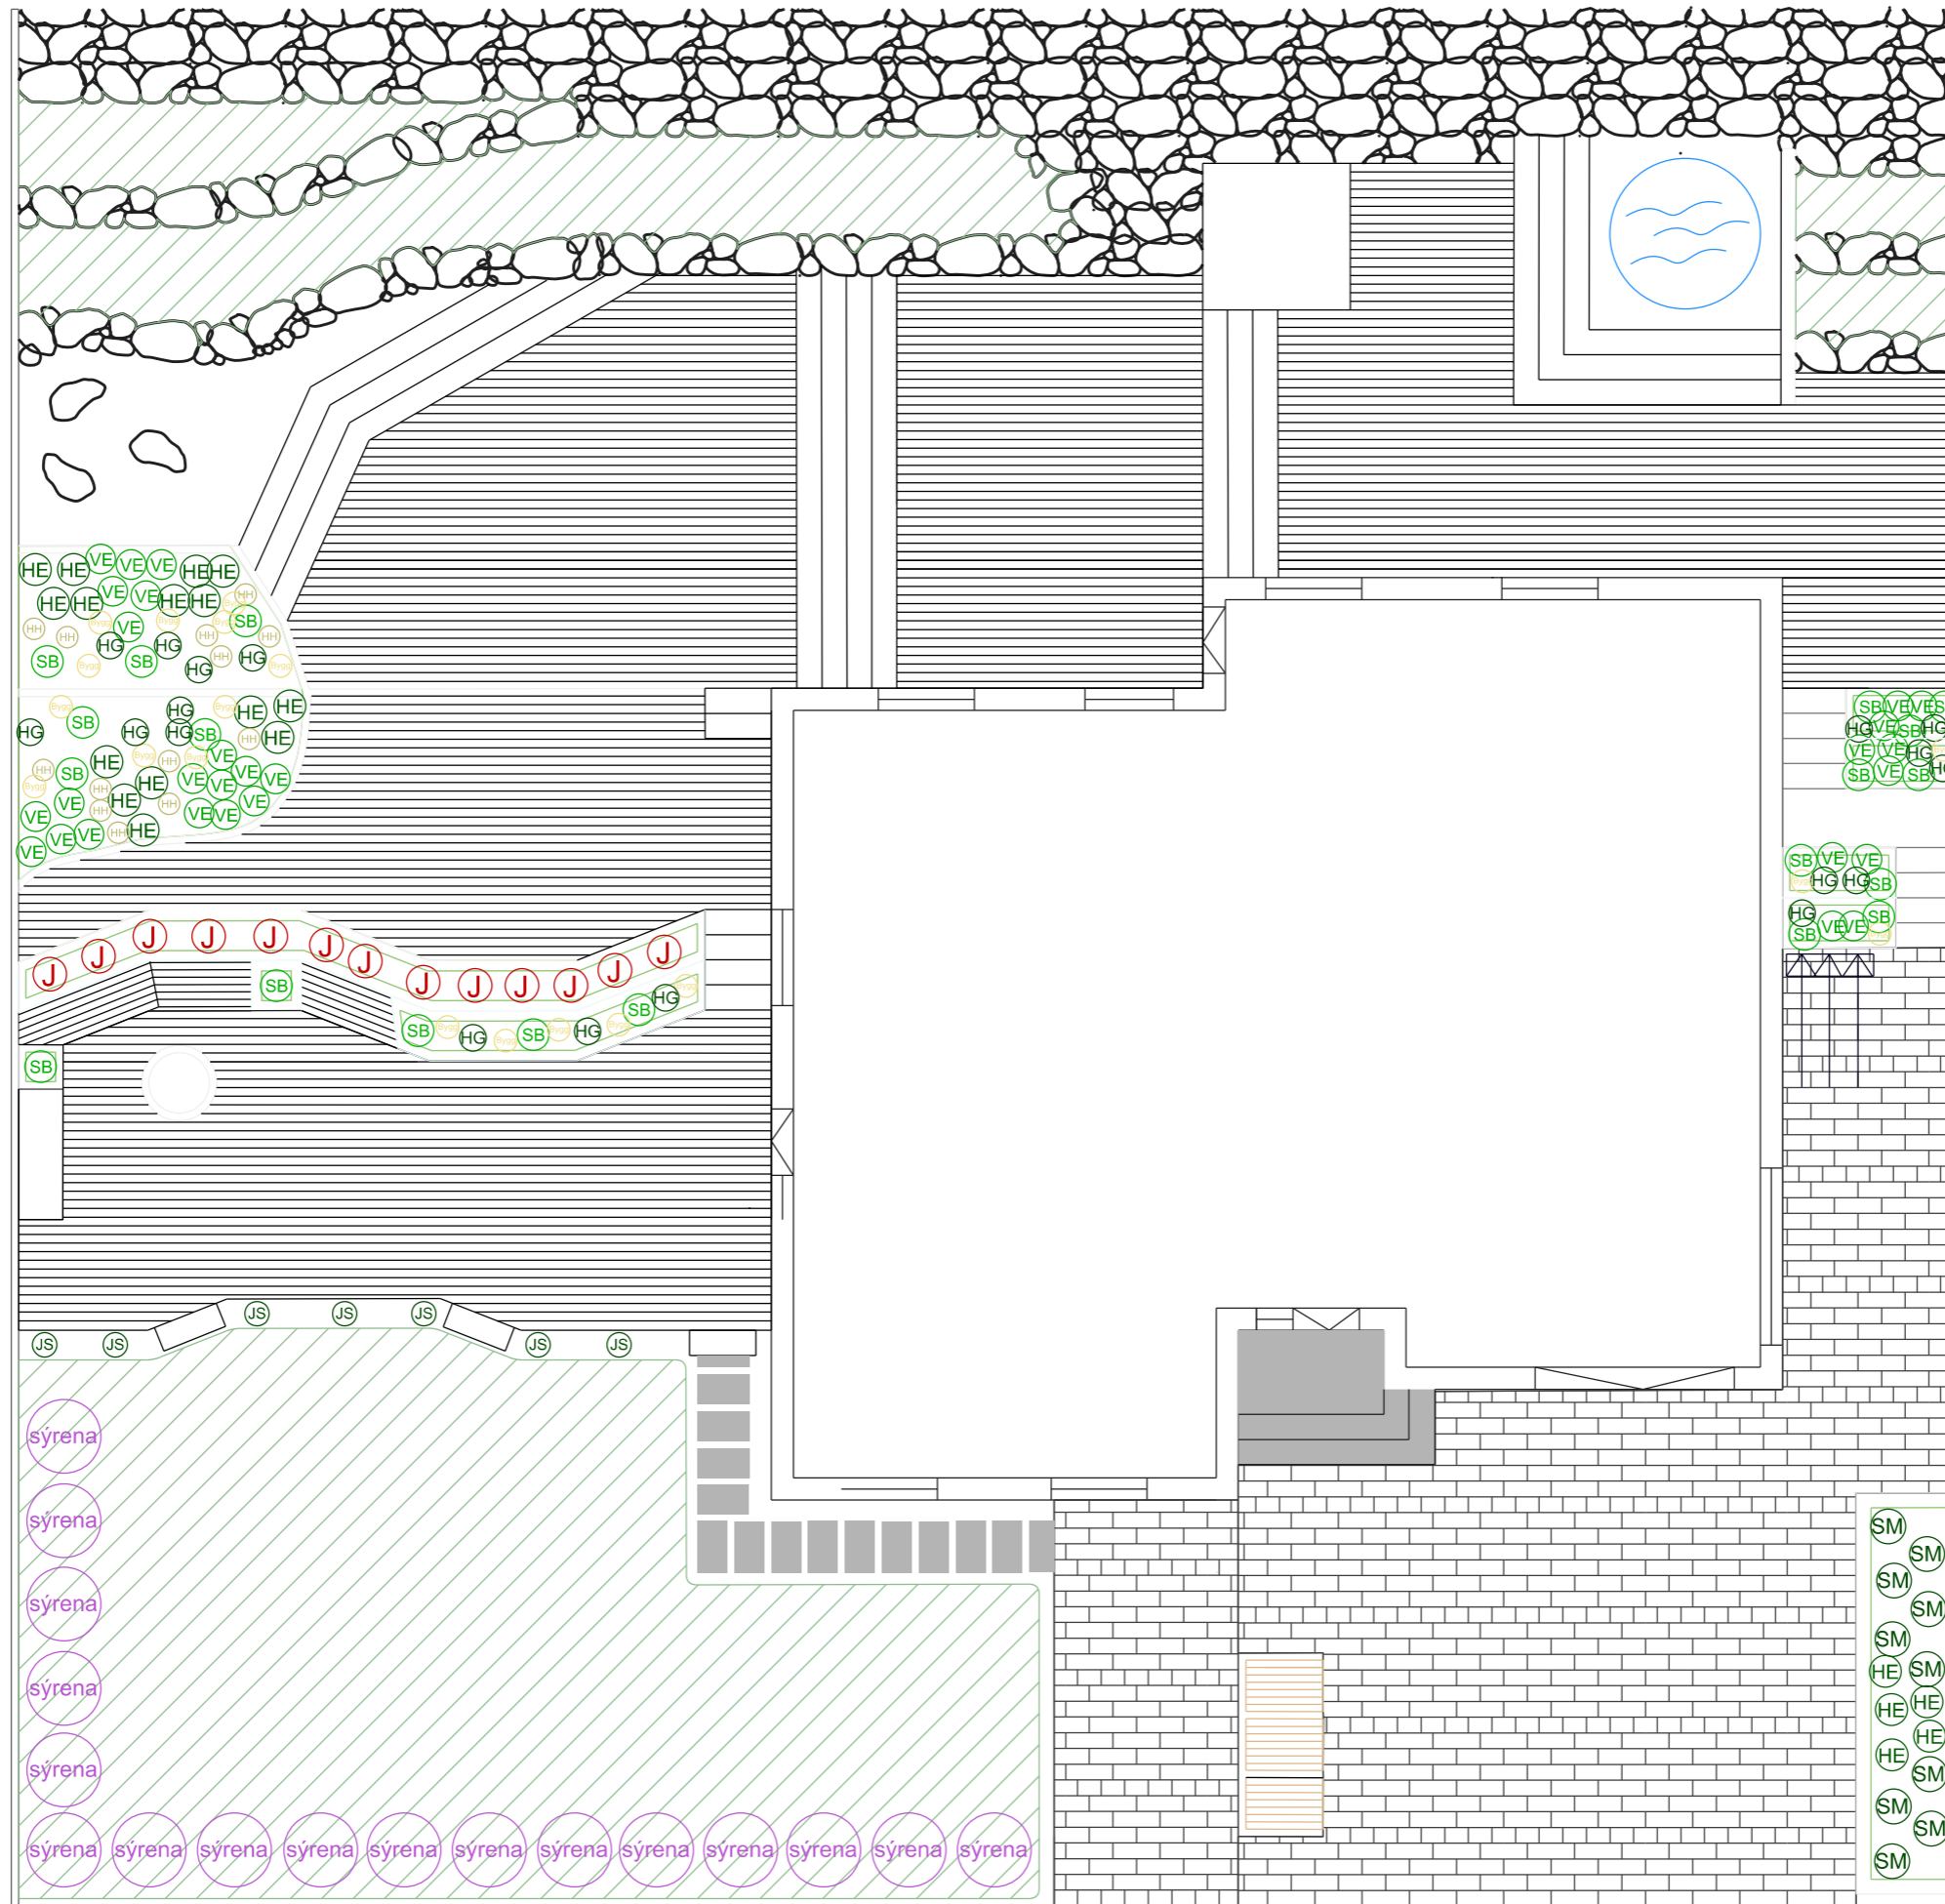

PLÖNTULISTI - FURUÁS 30 HAFNARFJÖRDUR

Íslenskt heiti	Latneskt heiti	Yrki	Hæð cm	Fjöldi stk
Runnar				
Skríðmispill	Cotoneaster adpressus		40 cm	10
Himalaja einir	Juniperus squamata		80 cm	19
Íslenskur einir	Juniperus communis		60 cm	29
Fagursýrena	Syringa vulgaris		1,5 m	17
				75
Plöntur				
Jarðaber	Fragaria sonata		40 cm	39
				39
Fjölærar Plöntur				
Fjöllaufungur	Athyrium filix-femina		40 cm	22
Hjarðargull	Helichrysum petiolare		40 cm	16
				38
Skrautgrös				
Hnúðhafri	Arrhenatherum elatius ssp. Bulbosum 'Variegatum'		40 cm	12
Japansstör	Carex morrowii 'Ice Dance'		60 cm	7
Silkibýgg	Hordeum jubatum		40 cm	19
				38

Skýringar:

- sýrena Fagursýrena
- JS Japansstör
- VE Íslenskur einir
- HE Himalaja einir
- SM Skríðmispill
- SB Fjöllaufungur
- HH Hnúðhafri
- J Jarðaber
- HG Hjarðargull
- Bygg Silkibýgg
- / Grasflötur

VERKKAUPI:
HEITI FURUÁS 30, 211 HAFNARFJÖRDUR
Plöntuvalsteikning
DAGSETN. 26.11.20 MÖV. 1:100 MANNNAF. MB TEKJANAF. MB VERK NR. 0001 TEKJING NR. 0001 LITGAF. 0001