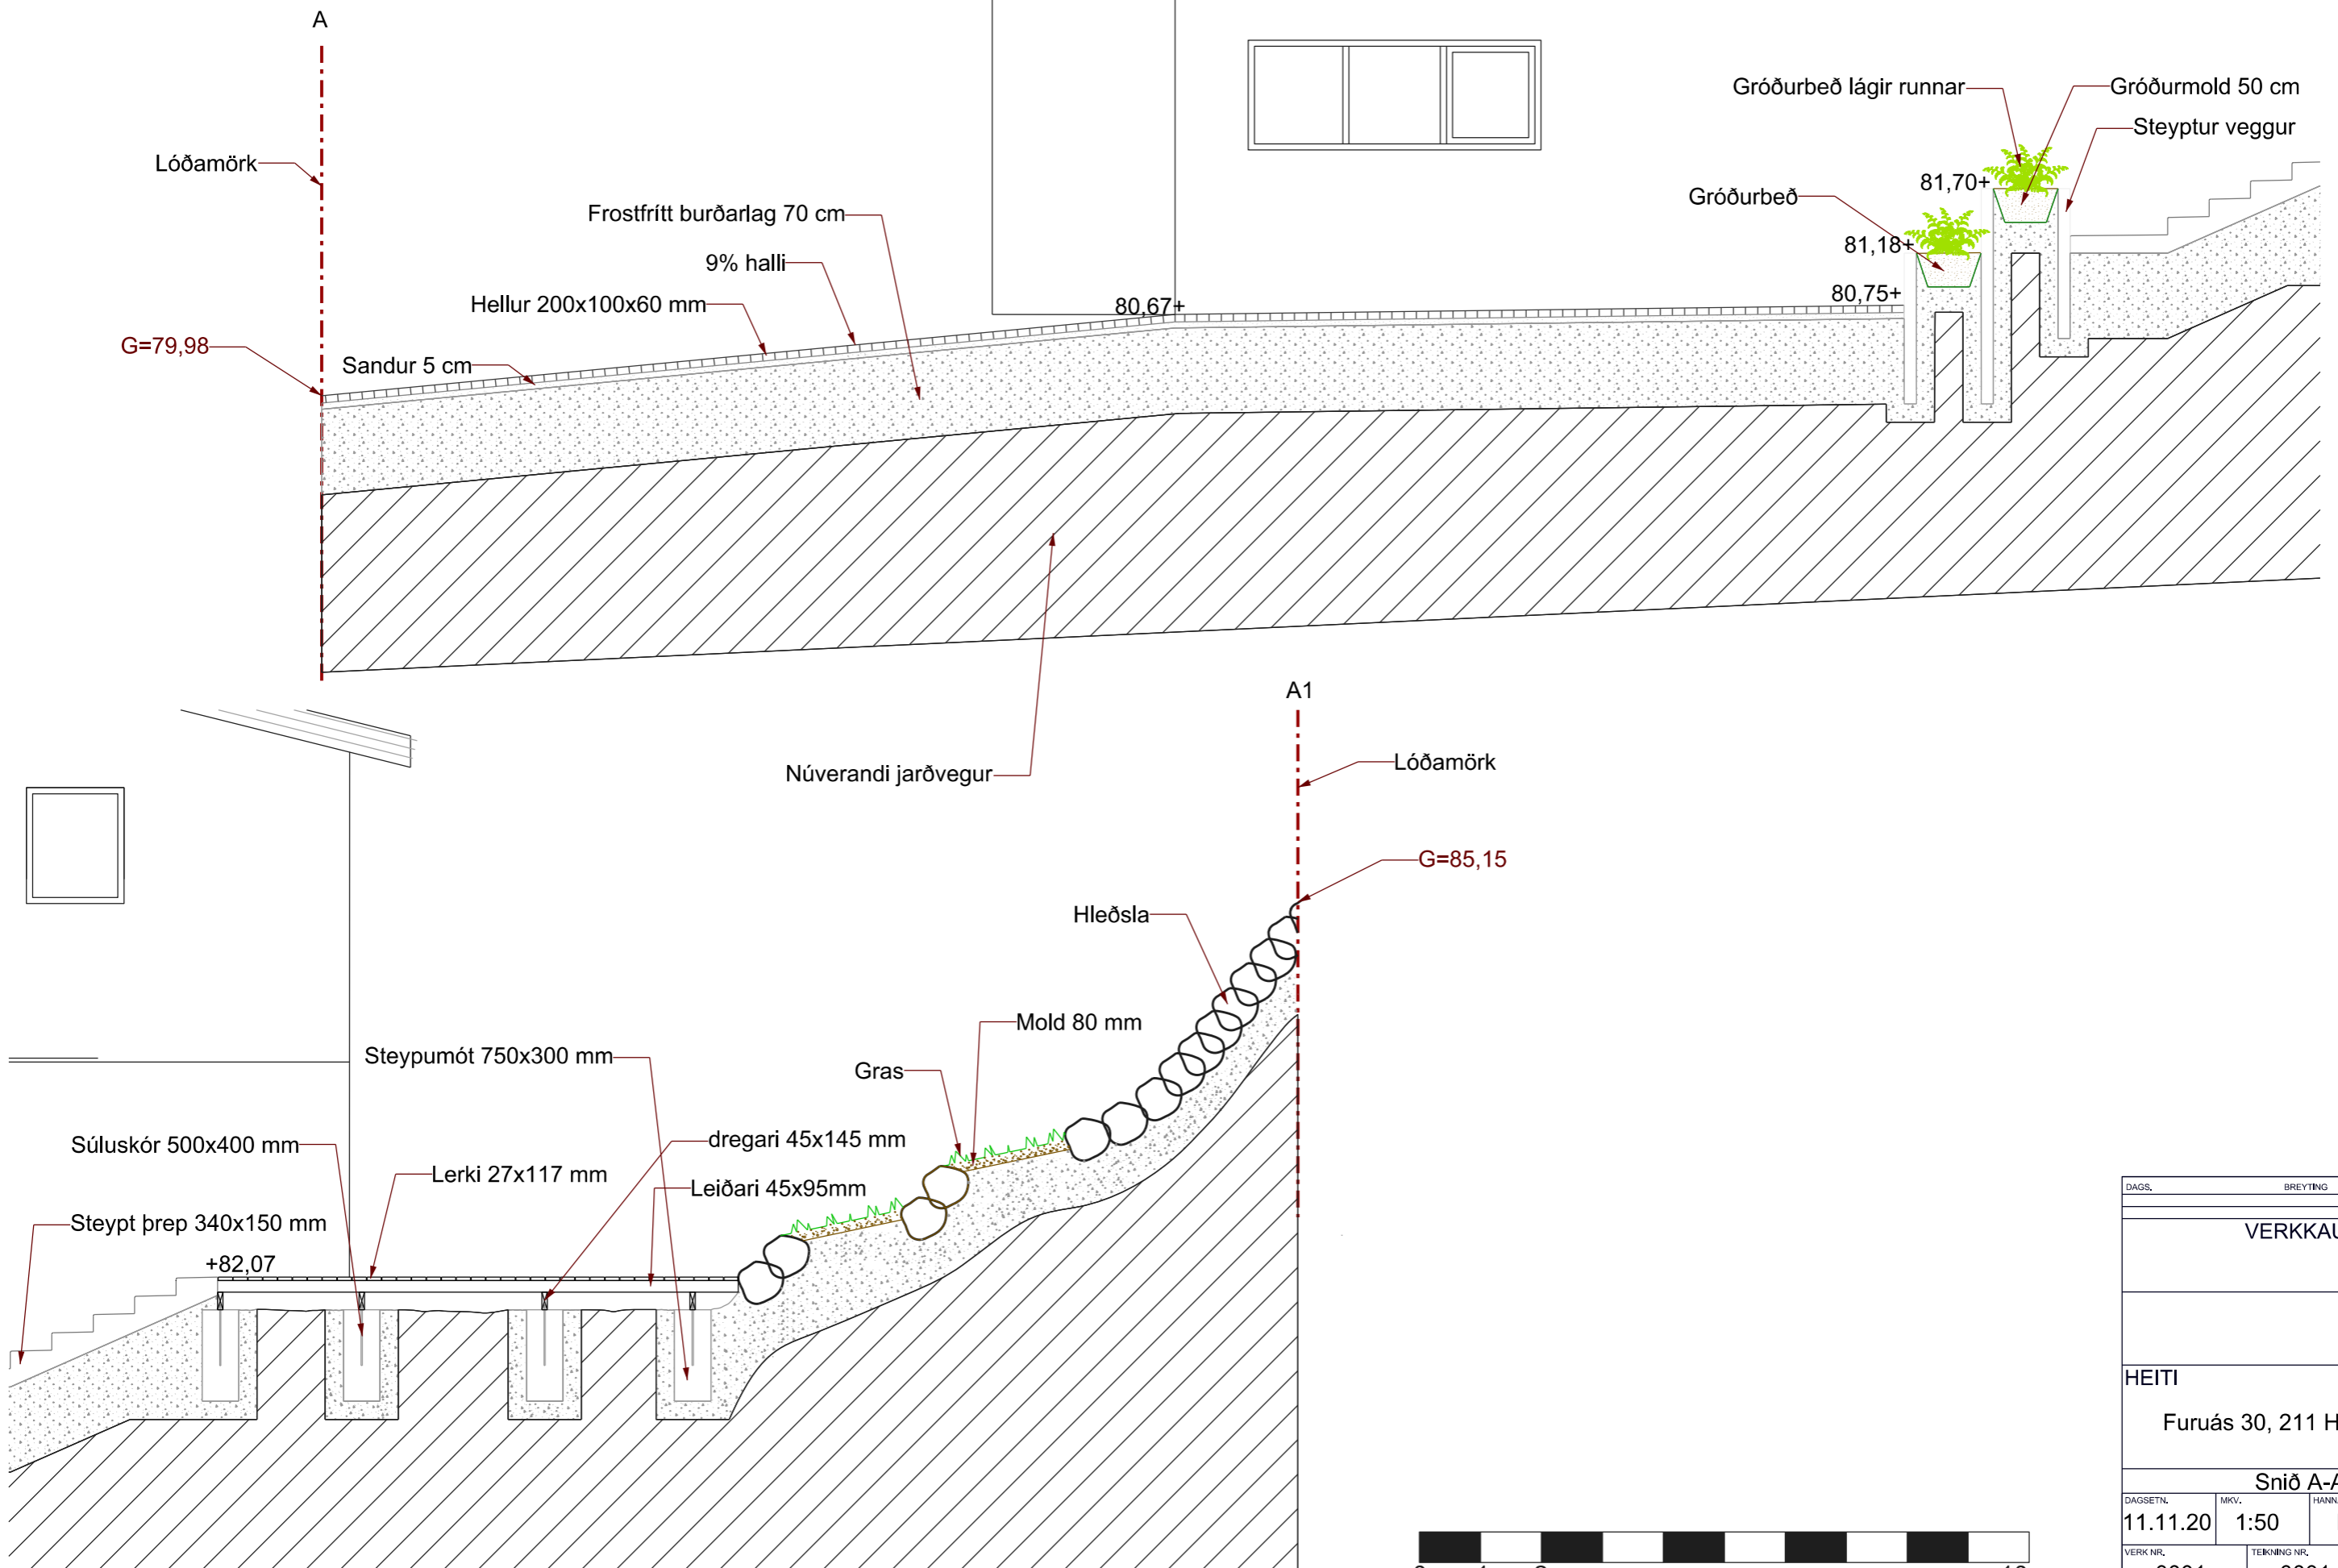

Snið A-A1
Mkv:1:50

DAGS.	BREYTING	TEKNI.	
VERKKAUPI:			
HEITI			
Furuás 30, 211 Hafnarfjörður			
Snið A-A1			
DAGSETN.	MKV.	HANNAÐ:	TEIKNAD:
11.11.20	1:50	MB	MB
VERK NR.	TEIKNING NR.	ÚTGAFAR:	
0001	0001	0001	
HÖNNUNUR ÁSKILUR SÉR ALLAN RÉTT A TEIKNINGU - FJÓLFÖLDUN ER HÁÐ SKRIFLEGU SAMÞYKKI