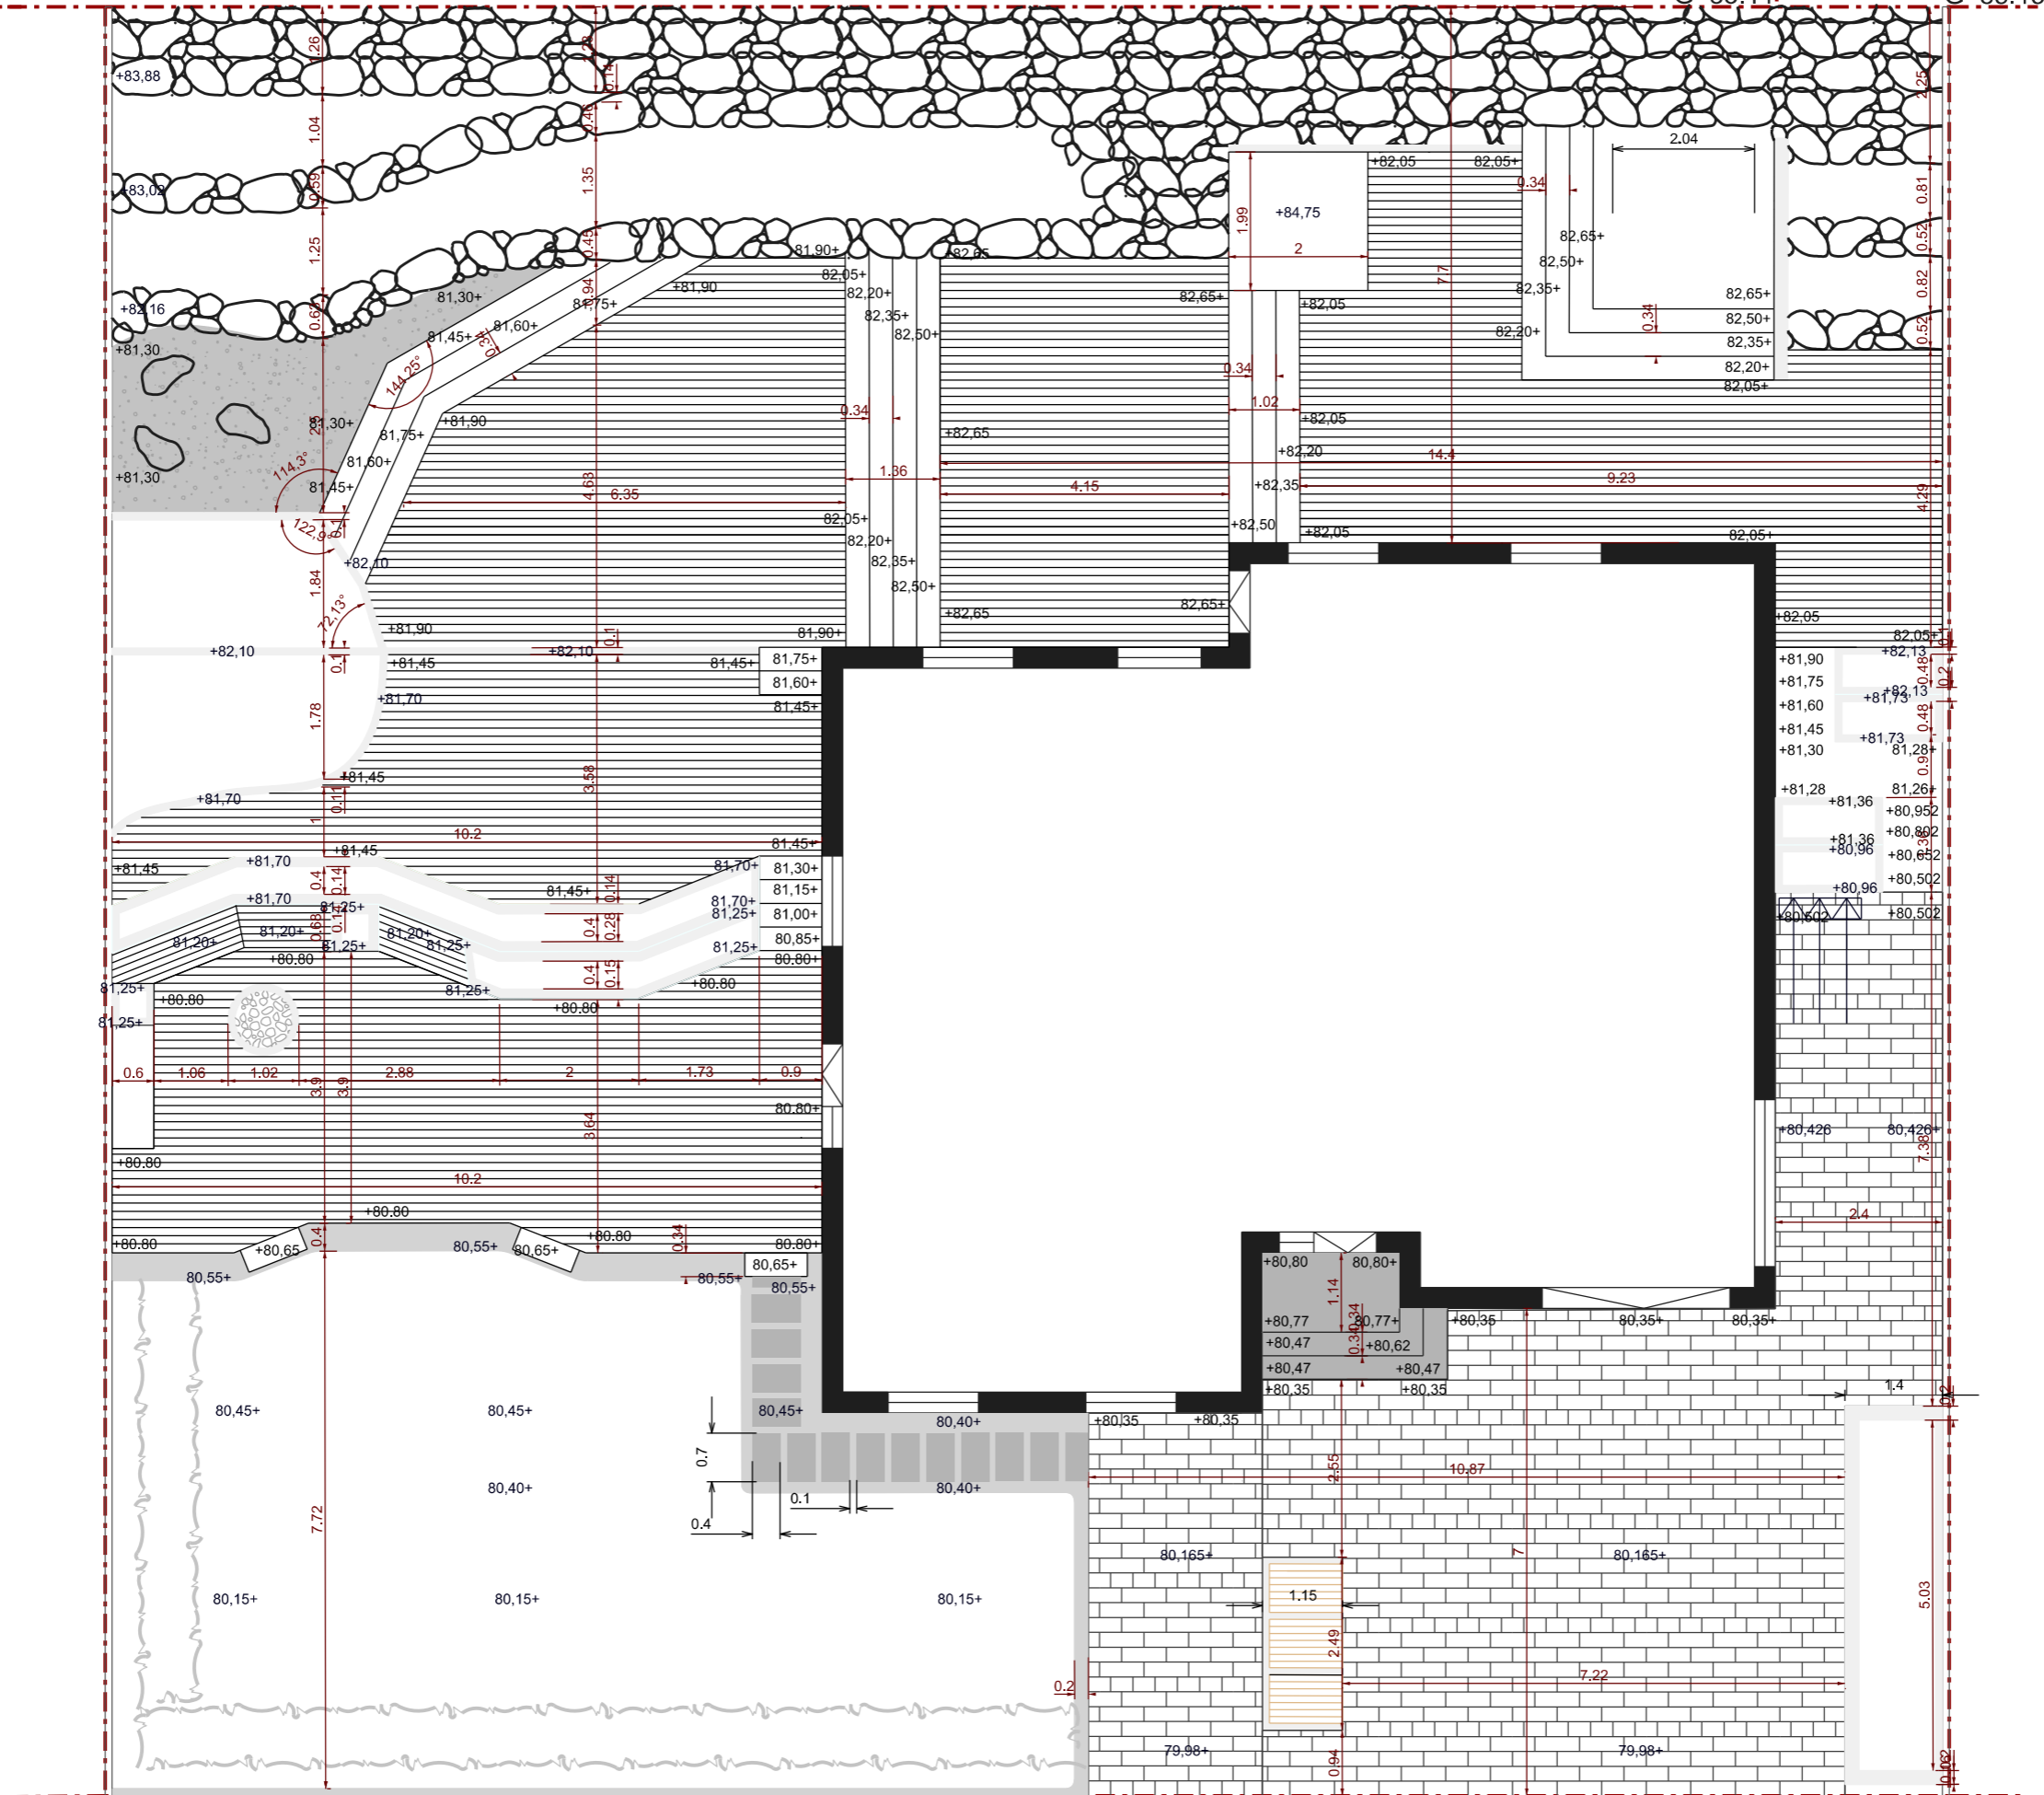

G=84.70

G=84.74

G=85.11

G=85.15

G=79.85

G=79.98

DAGS.		BREYTING		TITILL	
VERKKAUPI:					
HEITI					
FURUÁS 30, 211 HAFNARFJÖRÐUR					
Mæliðeikning					
DAGSETN.	MKV.	HANNAÐ.	TEKNAÐ.		
29.10.20	1:100	MB	MB		
VERK NR.	TEKNAÐ NR.	LITDAFA			
0001	0001	0001