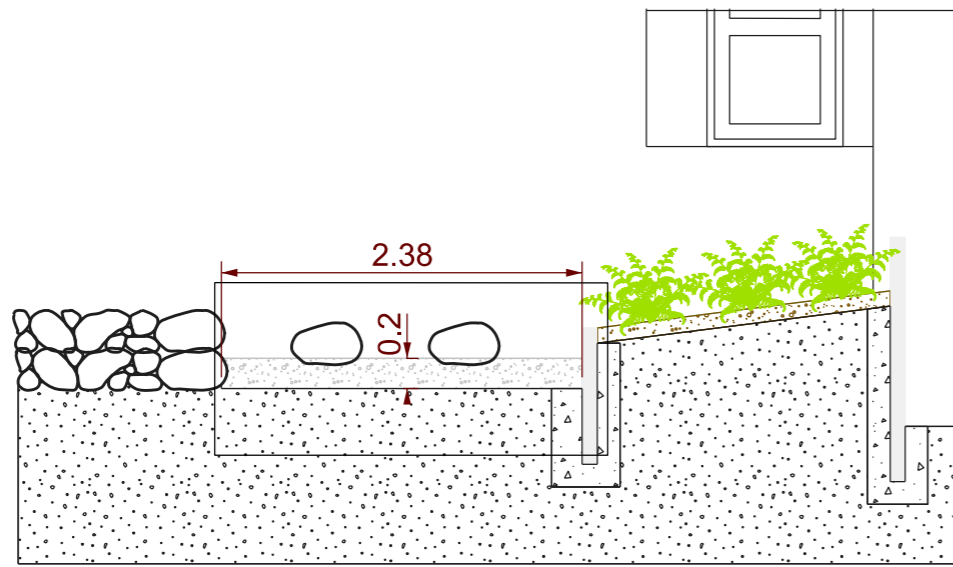

Snið D-D1
Mkv 1:50