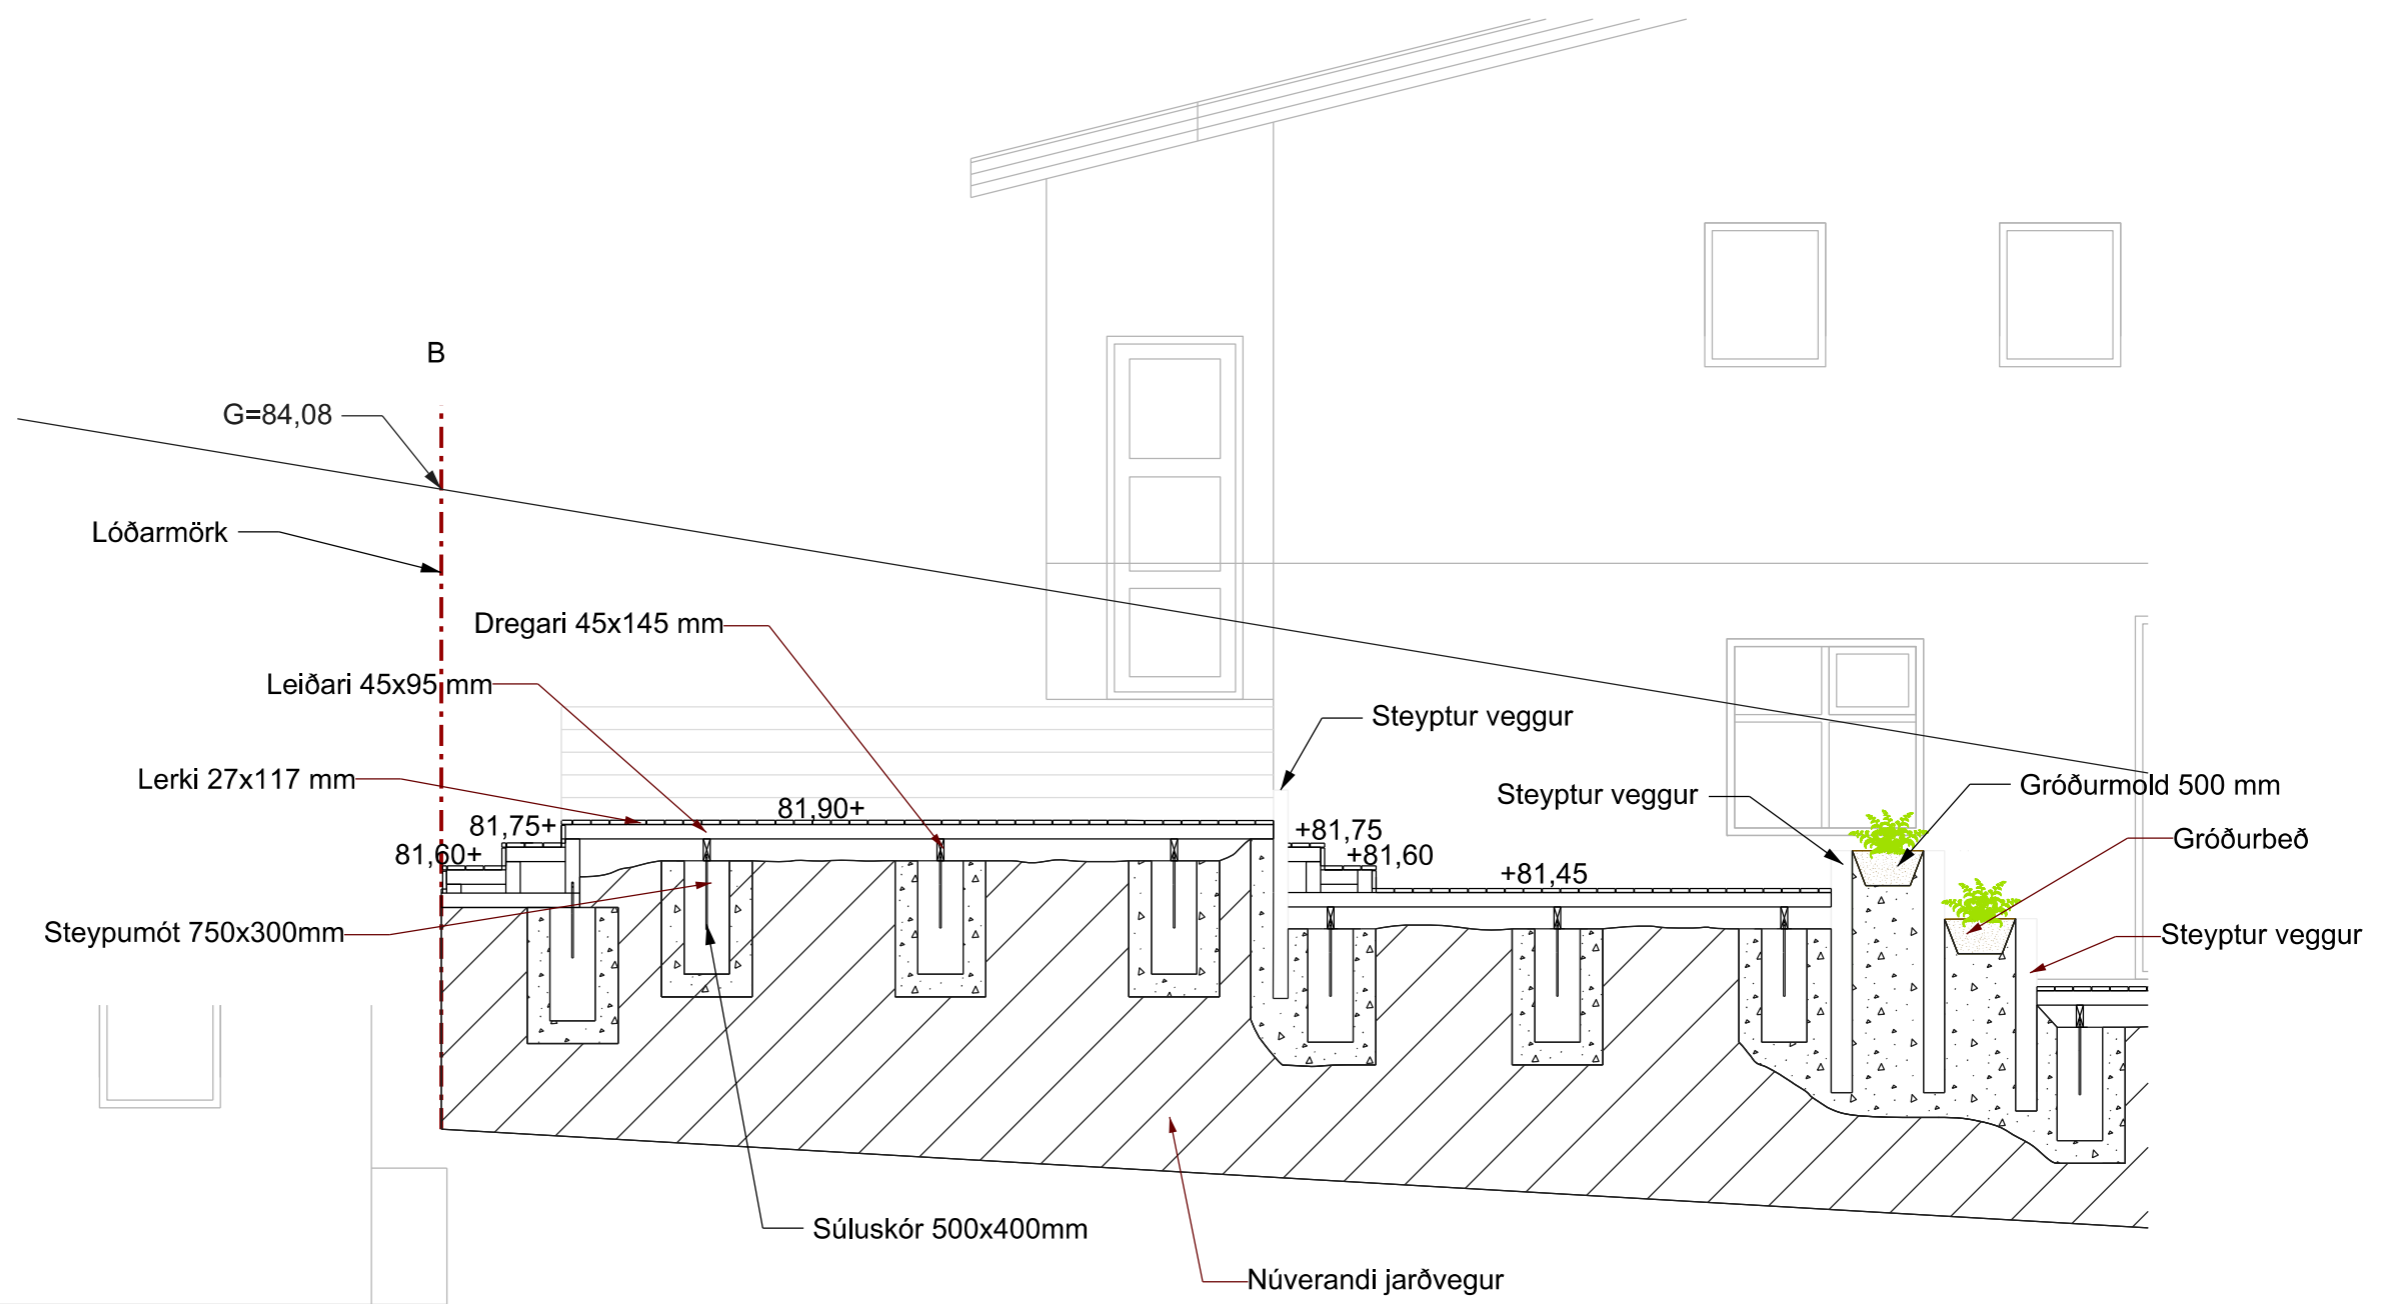

Snið B-B1
Mkv 1:50

DAGS.		BREYTING		TEKNI.	
VERKKAUPI:					
HEITI					
Furuás 30, 211 Hafnarfjörður					
Snið B-B1					
DAGSETN.	MKV.	HANNAÐ:	TEKNAÐ:		
11.11.20	1:50	MB	MB		
VERK NR.	TEIKNING NR.	ÚTGÁFA:			
0001	0002	0001			
HÖNNUÐUR ÁSKILUR SÉR ALLAN RÉTT Á TEIKNINGU - FJÓLFÖLDUN ER HÁÐ SKRIFLEGU SAMÞYKK