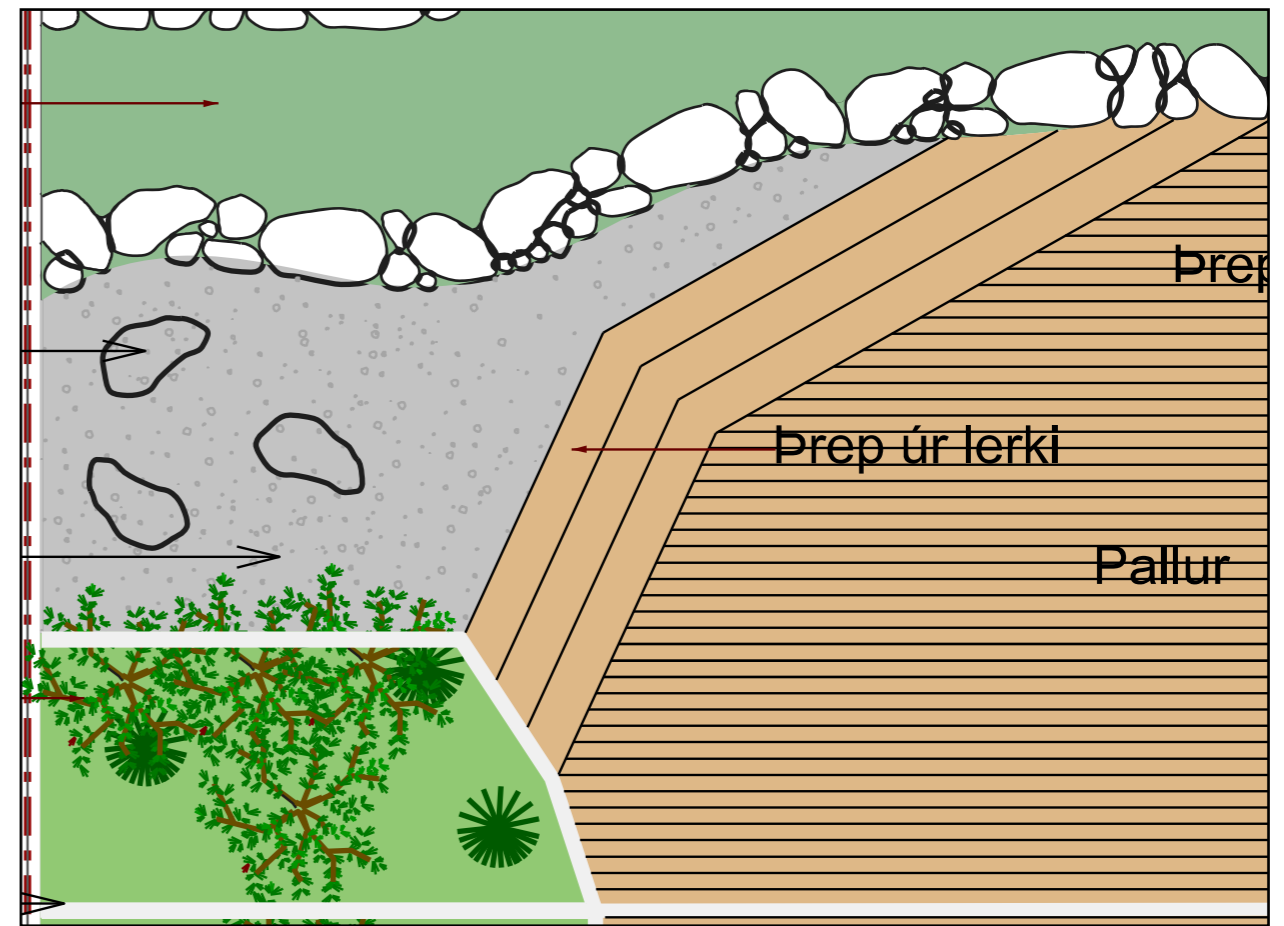

Snið D-D1
Mkv 1:50