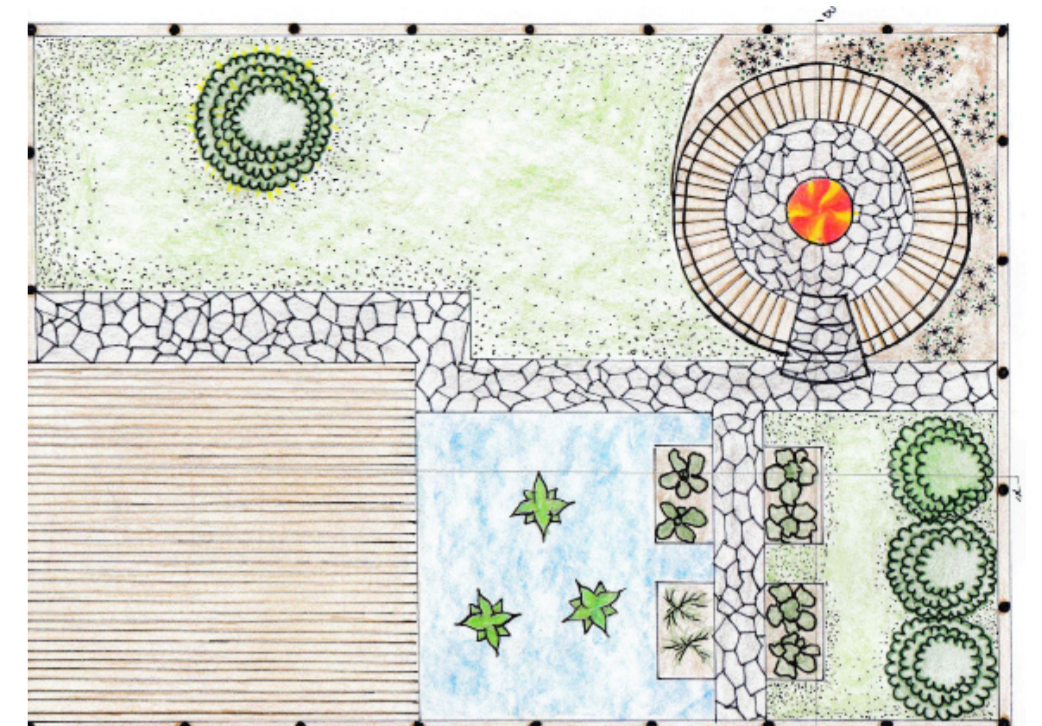

Fura - Pallur

Fura - Sæti

Fura - Grindverk

Náttúrusteina hellur

Eldsvæði

Vatn og vatnagróður

Matjurtarkassar

Blómabeð með strá

Gullregn

Ilmreynir og Alpareynir

Gras

Mælikvarði 1:50

Verkefni 1 - Hluti IV
 Sigurlaug Herdís Friðriksdóttir
 Kennari: Kristín Pétursdóttir
 Landbúnaðarháskóli Íslands
 02.10.2019

Verkefni 1 - Hluti IV
Sigurlaug Herdís Friðriksdóttir
Kennari: Kristín Pétursdóttir
Landbúnaðarháskóli Íslands
02.10.2019