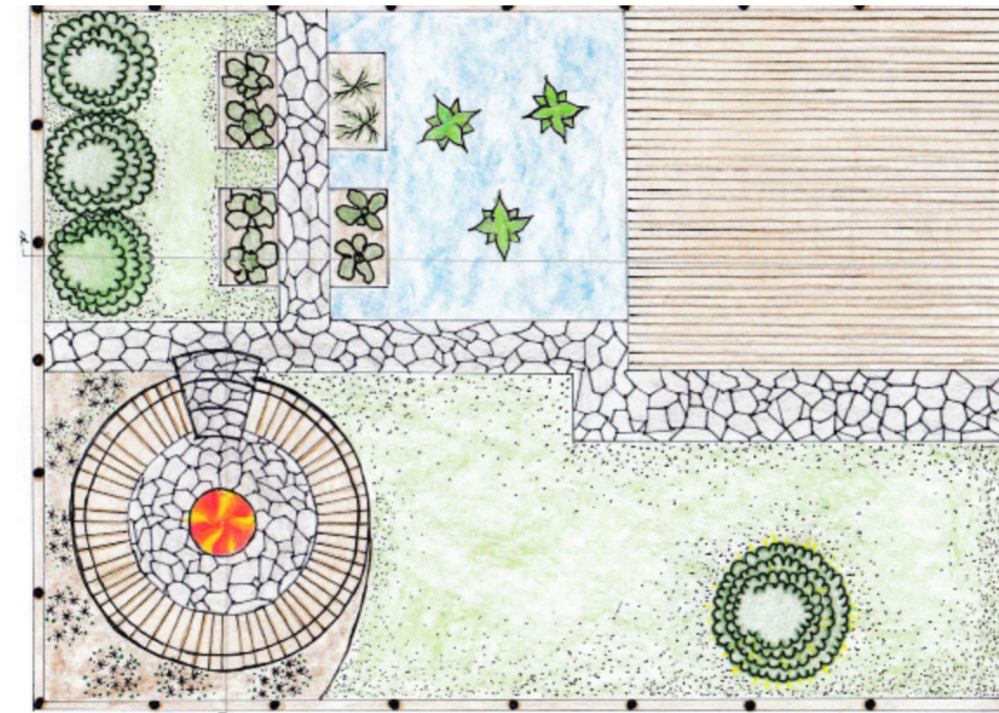

Fura - Pallur

Fura - Sæti

Fura - Grindverk

Náttúrusteina hellur

Eldsvæði

Vatn og vatnagróður

Matjurtarkassar

Blómabeð með strá

Gullregn

Ilmreynir og Alpareynir

Gras

Mælikvarði 1:50

Verkefni 1 - Hluti IV
 Sigurlaug Herdís Friðriksdóttir
 Kennari: Kristín Pétursdóttir
 Landbúnaðarháskóli Íslands
 02.10.2019

Verkefni 1 - Hluti IV
Sigurlaug Herdís Friðriksdóttir
Kennari: Kristín Pétursdóttir
Landbúnaðarháskóli Íslands
02.10.2019